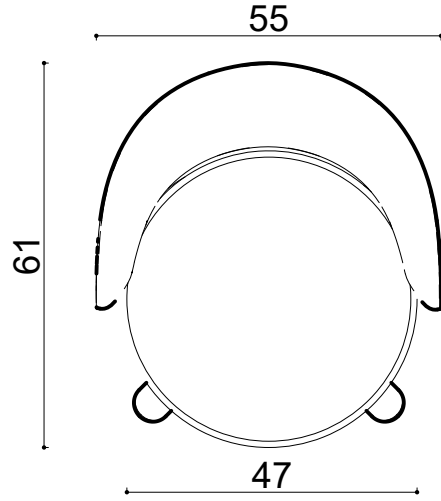

Birim Chair Bold Leg

Not:

Ölçüler mm dir.

Revizyon Nr.	Revizyon Amacı	Revizyon Tr.	Kabul Eden	Çizen		Parça Adı :				
				K.Eden	Özkan ÖZTÜRK		Malzeme			
				Ürün No			Teknik Büro		Kaplama-Isıl İşlem	
				Ölçek	1/1		Genel Tolerans		± 0.1	Adet :
				Tarih	2023					