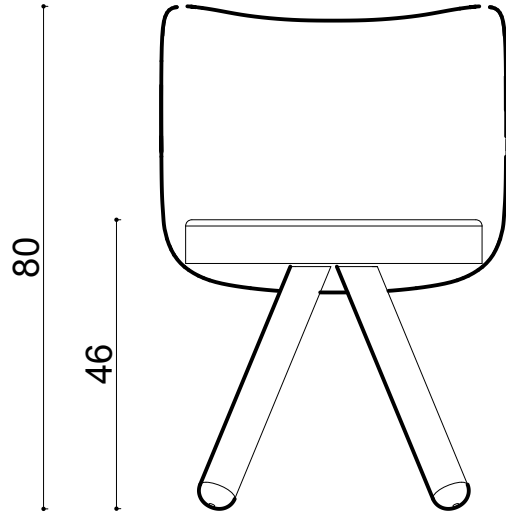

Birim Chair Bold Leg

Not:

Ölçüler mm dir.

Revizyon Nr.	Revizyon Amacı	Revizyon Tr.	Kabul Eden	Çizen		Parça Adı :				
				K.Eden	Özkan ÖZTÜRK		Malzeme			
				Ürün No			Teknik Büro		Kaplama-Isıl İşlem	
				Ölçek	1/1		Genel Tolerans		± 0.1	Adet :
				Tarih	2023					