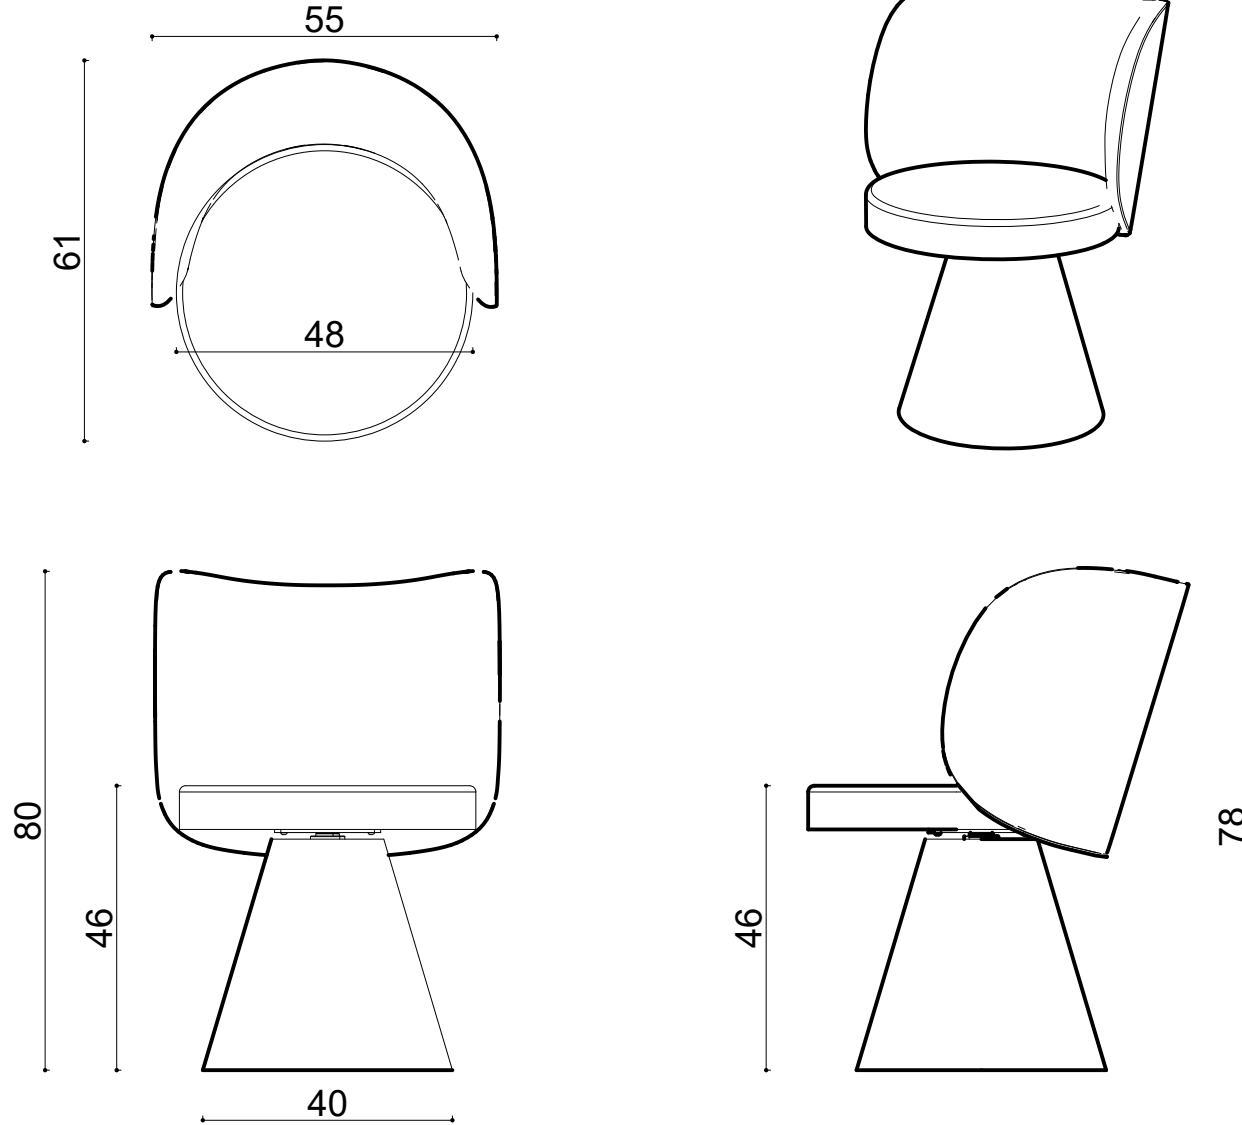

Birim Chair Conical Leg

Not:

Ölçüler mm dir.

Revizyon Nr.	Revizyon Amacı	Revizyon Tr.	Kabul Eden	Çizen		Parça Adı :		
				K.Eden	Özkan ÖZTÜRK			
				Ürün No				
				Ölçek	1/1			
				Tarih	2023			
						Malzeme		
						Kaplama-Isıl İşlem		
						Genel Tolerans	± 0.1	Adet :