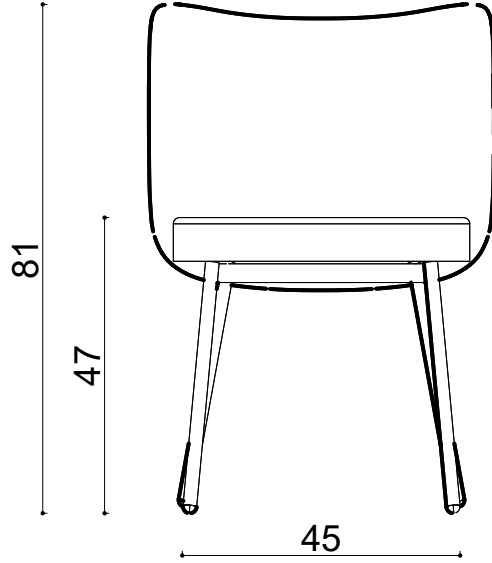

# Birim Chair Pipe Leg

Not:

Ölçüler mm dir.

Revizyon Nr.	Revizyon Amacı	Revizyon Tr.	Kabul Eden	Çizen		Parça Adı :		
				K.Eden	Özkan ÖZTÜRK			
				Ürün No				
				Ölçek	1/1			
				Tarih	2023			
						Genel Tolerans	± 0.1	Adet :