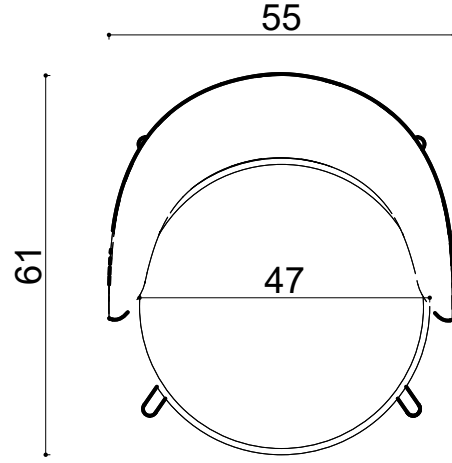

# Birim Chair Pipe Leg

Not:

Ölçüler mm dir.

Revizyon Nr.	Revizyon Amacı	Revizyon Tr.	Kabul Eden	Çizen		Parça Adı :		
				K.Eden	Özkan ÖZTÜRK			
				Ürün No				
				Ölçek	1/1			
				Tarih	2023			
						Genel Tolerans	± 0.1	Adet :