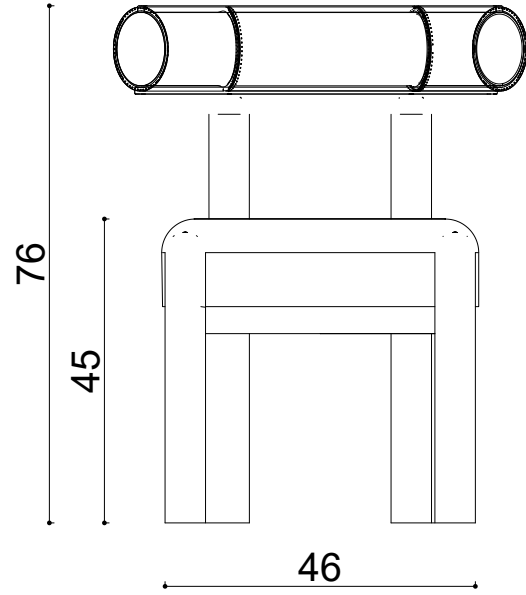

Bold Chair

Not:

Ölçüler mm dir.

Revizyon Nr.	Revizyon Amacı	Revizyon Tr.	Kabul Eden	Çizen		Parça Adı :		
				K.Eden	Özkan ÖZTÜRK			
				Ürün No				
				Ölçek	1/1			
				Tarih	2021			
						Malzeme		
						Kaplama-Isıl İşlem		
						Genel Tolerans	± 0.1	Adet :