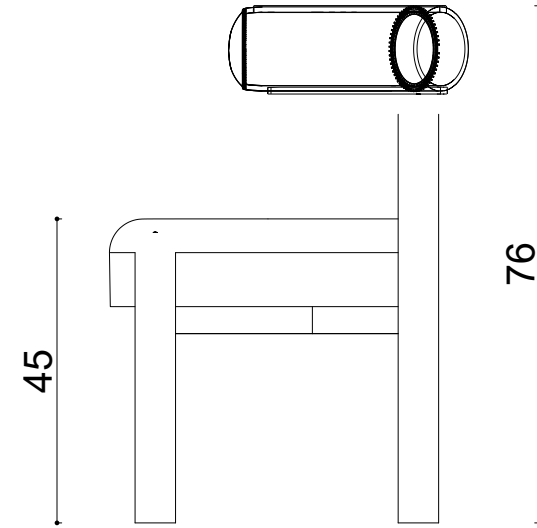

Bold Chair

Not:

Ölçüler mm dir.

Revizyon Nr.	Revizyon Amacı	Revizyon Tr.	Kabul Eden	Çizen		Parça Adı :		
				K.Eden	Özkan ÖZTÜRK			
				Ürün No				
				Ölçek	1/1			
				Tarih	2021			
						Malzeme		
						Kaplama-Isıl İşlem		
						Genel Tolerans	± 0.1	Adet :