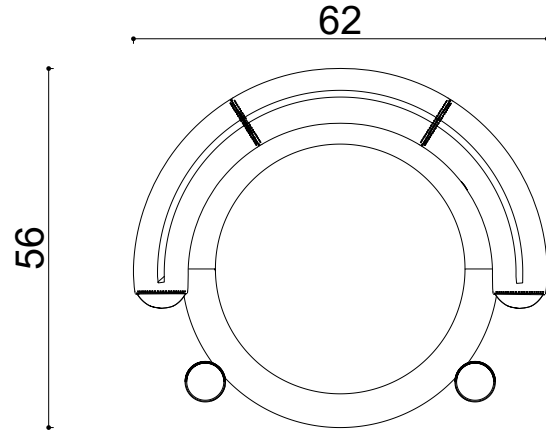

Bold Chair

Not:

Ölçüler mm dir.

Revizyon Nr.	Revizyon Amacı	Revizyon Tr.	Kabul Eden	Çizen		Parça Adı :		
				K.Eden	Özkan ÖZTÜRK			
				Ürün No				
				Ölçek	1/1			
				Tarih	2021			
						Malzeme		
						Kaplama-Isıl İşlem		
						Genel Tolerans	± 0.1	Adet :