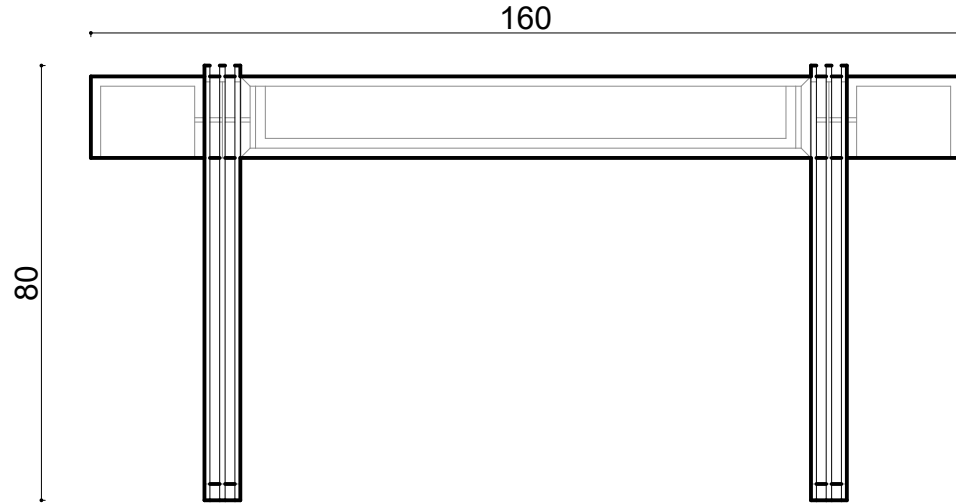

DR. Tobi 160x40xh80 cm

Not:

Ölçüler mm dir.

Revizyon Nr.	Revizyon Amacı	Revizyon Tr.	Kabul Eden	Çizen		Parça Adı :		
				K.Eden	Özkan ÖZTÜRK	Malzeme		
				Ürün No		Kaplama-Isıl İşlem		
				Ölçek	1/1	Genel Tolerans		
				Tarih	2023	± 0.1	Adet :	