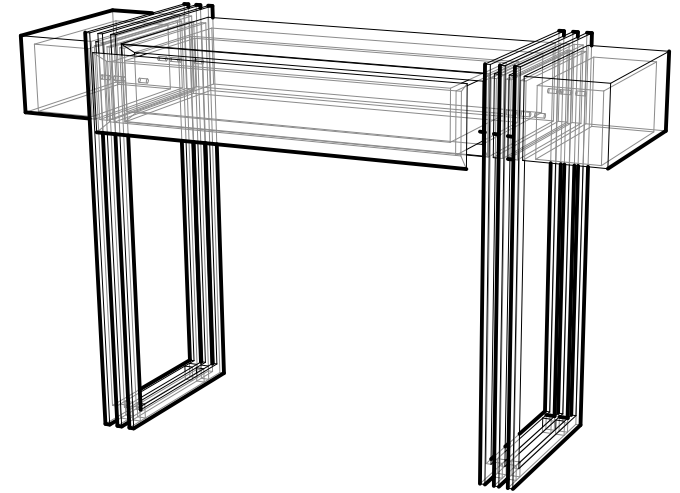

DR. Tobi 160x40xh80 cm

Not:

Ölçüler mm dir.

Revizyon Nr.	Revizyon Amacı	Revizyon Tr.	Kabul Eden	Çizen		Parça Adı :		
				K.Eden	Özkan ÖZTÜRK	Malzeme		
				Ürün No		Kaplama-Isıl İşlem		
				Ölçek	1/1	Genel Tolerans		
				Tarih	2023	± 0.1	Adet :	