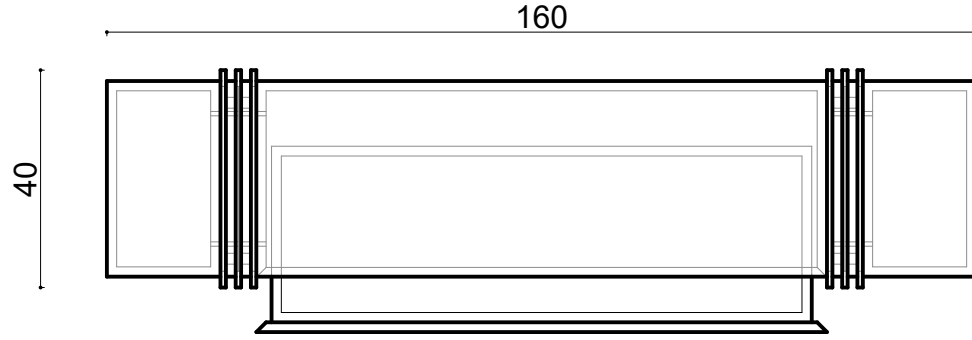

DR. Tobi 160x40xh80 cm

Not:

Ölçüler mm dir.

Revizyon Nr.	Revizyon Amacı	Revizyon Tr.	Kabul Eden	Çizen		Parça Adı :		
				K.Eden	Özkan ÖZTÜRK	Malzeme		
				Ürün No		Kaplama-Isıl İşlem		
				Ölçek	1/1	Genel Tolerans		
				Tarih	2023	± 0.1	Adet :	