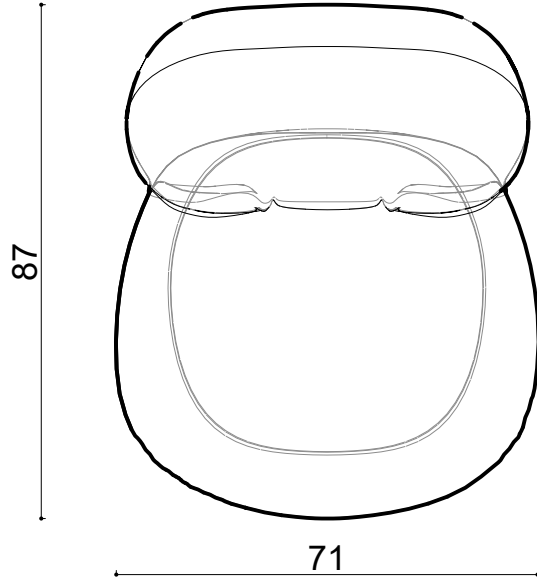

# K. Yummy

Not:

Ölçüler mm dir.

| Revizyon Nr. | Revizyon Amacı | Revizyon Tr. | Kabul Eden | Çizen   |              | Parça Adı :   |                    |  |        |
|--------------|----------------|--------------|------------|---------|--------------|---|--------------------|---|--------|
|              |                |              |            | K.Eden  | Özkan ÖZTÜRK |   |                    |   |        |
|              |                |              |            | Ürün No |              |   |                    |   |        |
|              |                |              |            | Ölçek   | 1/1          |   |                    |   |        |
|              |                |              |            | Tarih   | 2023         |   |                    |   |        |
|              |                |              |            |         |              |  |                    |   |        |
|              |                |              |            |         |              | Teknik Büro   | Malzeme            |   |        |
|              |                |              |            |         |              |   | Kaplama-Isıl İşlem |   |        |
|              |                |              |            |         |              |   | Genel Tolerans     | ± 0.1   | Adet : |