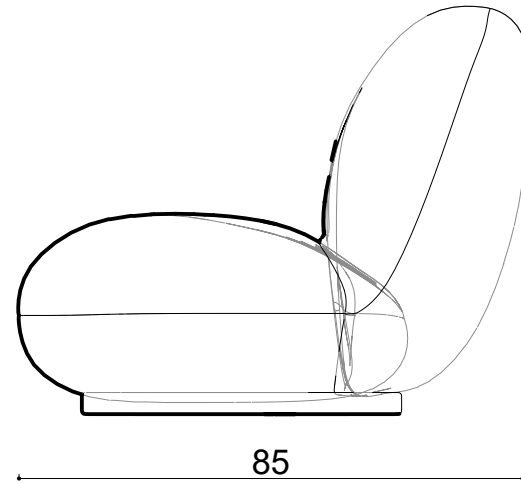

# K. Yummy

Not:

Ölçüler mm dir.

| Revizyon Nr. | Revizyon Amacı | Revizyon Tr. | Kabul Eden | Çizen   |              | Parça Adı :   |                    |  |        |
|--------------|----------------|--------------|------------|---------|--------------|---|--------------------|---|--------|
|              |                |              |            | K.Eden  | Özkan ÖZTÜRK |   |                    |   |        |
|              |                |              |            | Ürün No |              |   |                    |   |        |
|              |                |              |            | Ölçek   | 1/1          |   |                    |   |        |
|              |                |              |            | Tarih   | 2023         |   |                    |   |        |
|              |                |              |            |         |              |  |                    |   |        |
|              |                |              |            |         |              | Teknik Büro   | Malzeme            |   |        |
|              |                |              |            |         |              |   | Kaplama-Isıl İşlem |   |        |
|              |                |              |            |         |              |   | Genel Tolerans     | ± 0.1   | Adet : |