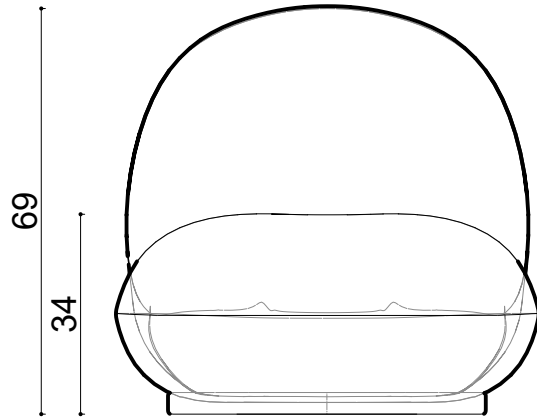

# K. Yummy

Not:

Ölçüler mm dir.

| Revizyon Nr. | Revizyon Amacı | Revizyon Tr. | Kabul Eden | Çizen   |              | Parça Adı :   |                    |  |        |
|--------------|----------------|--------------|------------|---------|--------------|---|--------------------|---|--------|
|              |                |              |            | K.Eden  | Özkan ÖZTÜRK |   |                    |   |        |
|              |                |              |            | Ürün No |              |   |                    |   |        |
|              |                |              |            | Ölçek   | 1/1          |   |                    |   |        |
|              |                |              |            | Tarih   | 2023         |   |                    |   |        |
|              |                |              |            |         |              |  |                    |   |        |
|              |                |              |            |         |              | Teknik Büro   | Malzeme            |   |        |
|              |                |              |            |         |              |   | Kaplama-Isıl İşlem |   |        |
|              |                |              |            |         |              |   | Genel Tolerans     | ± 0.1   | Adet : |