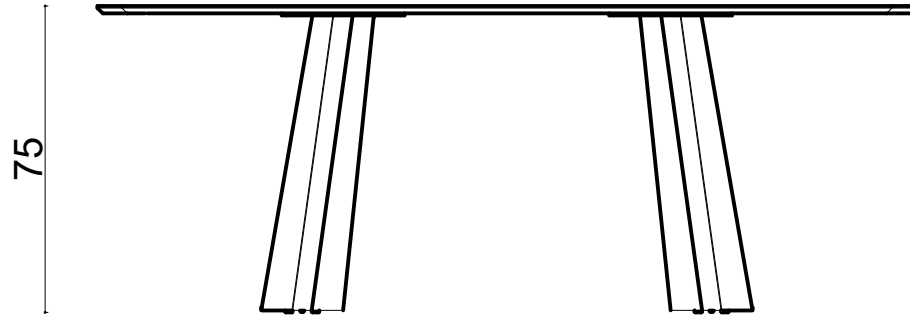

# M. Allure Masa - 100x200xh75 cm

X

Ölçüler mm dir.

Revizyon Nr.	Revizyon Amacı	Revizyon Tr.	Kabul Eden	Çizen		Parça Adı :				
				K.Eden	Özkan ÖZTÜRK		Malzeme			
				Ürün No			Kaplama-Isıl İşlem			
				Ölçek	1/1		Genel Tolerans	± 0.1		Adet :
				Tarih	2021					