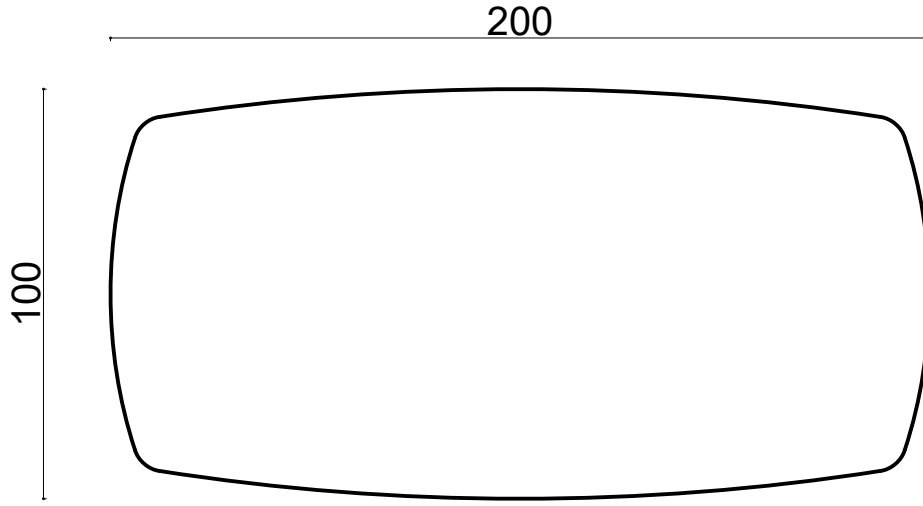

# M. Allure Masa - 100x200xh75 cm

X

Ölçüler mm dir.

Revizyon Nr.	Revizyon Amacı	Revizyon Tr.	Kabul Eden	Çizen		Parça Adı :				
				K.Eden	Özkan ÖZTÜRK		Malzeme			
				Ürün No			Kaplama-Isıl İşlem			
				Ölçek	1/1		Genel Tolerans	± 0.1		Adet :
				Tarih	2021					