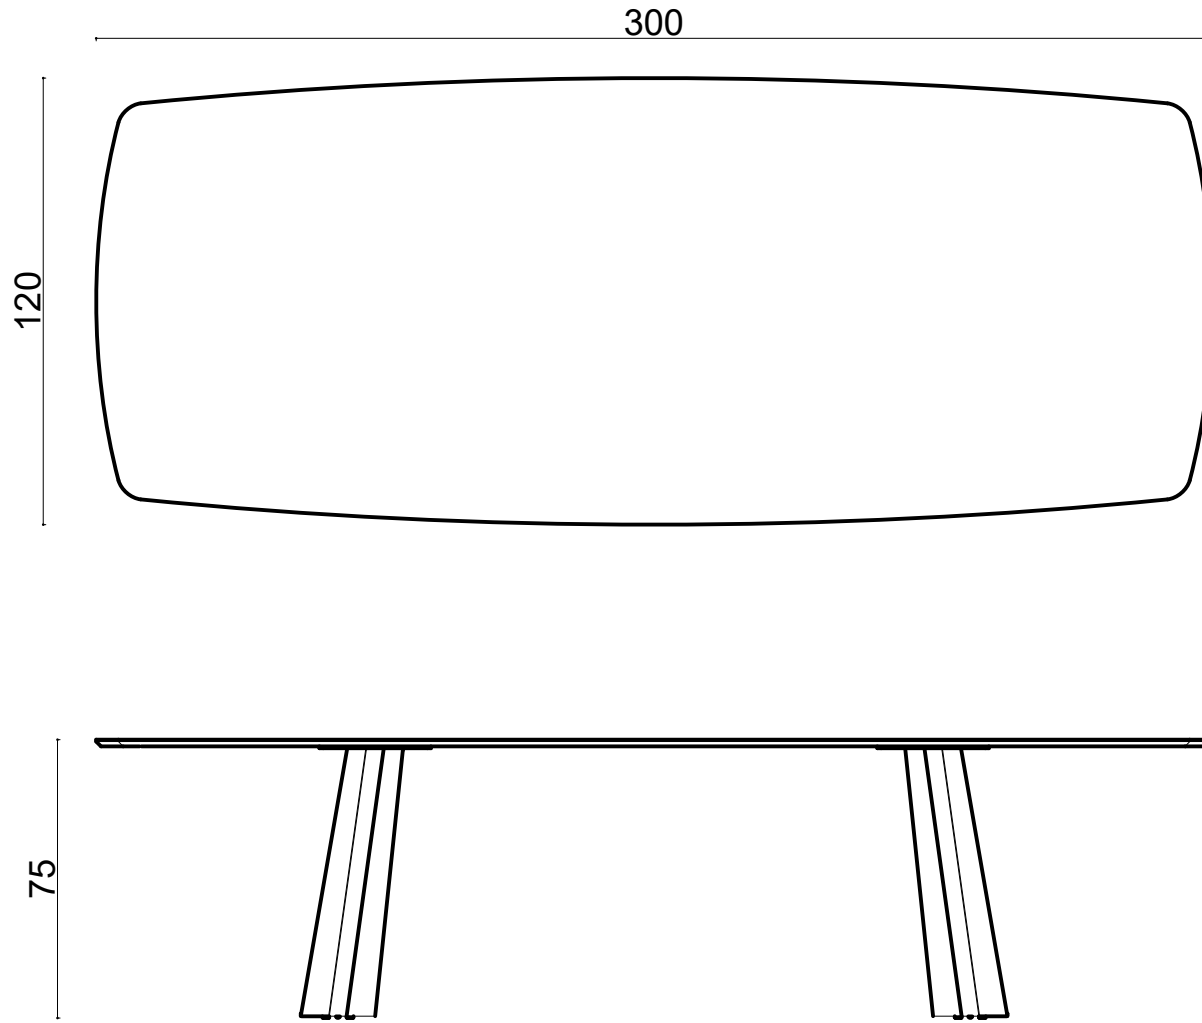

M. Allure Masa - 120x300xh75 cm

X

Ölçüler mm dir.

Revizyon Nr.	Revizyon Amacı	Revizyon Tr.	Kabul Eden	Çizen		Parça Adı :			
				K.Eden	Özkan ÖZTÜRK		Malzeme		
				Ürün No		Teknik Büro	Kaplama-Isıl İşlem		
				Ölçek	1/1		Genel Tolerans		± 0.1
				Tarih	2021				