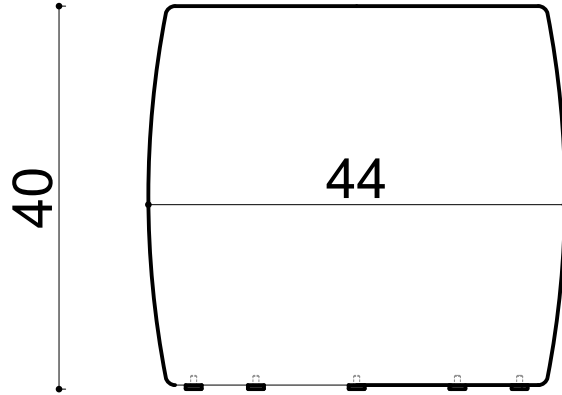

PF. Curve Ø40xh40 cm

Not:

Ölçüler mm dir.

Revizyon Nr.	Revizyon Amacı	Revizyon Tr.	Kabul Eden	Çizen		Parça Adı :		
				K.Eden	Özkan ÖZTÜRK			
				Ürün No				
				Ölçek	1/1			
				Tarih	2021	Genel Tolerans	± 0.1	Adet :