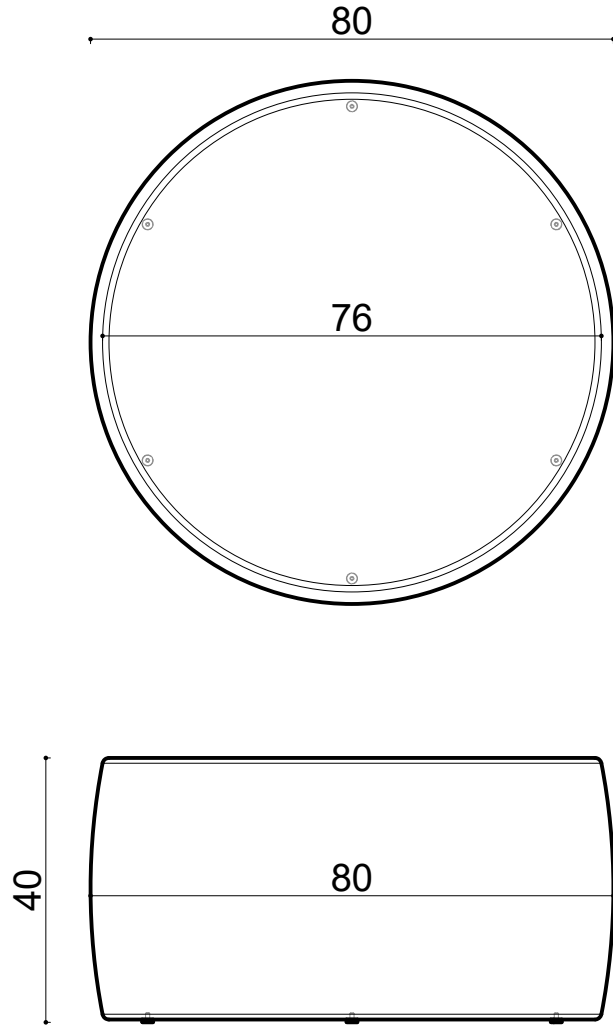

PF. Curve Ø80xh40 cm

Not:

Ölçüler mm dir.

Revizyon Nr.	Revizyon Amacı	Revizyon Tr.	Kabul Eden	Çizen		Parça Adı :			
				K.Eden	Özkan ÖZTÜRK				
				Ürün No					
				Ölçek	1/1				
				Tarih	2021				

Teknik
Büro