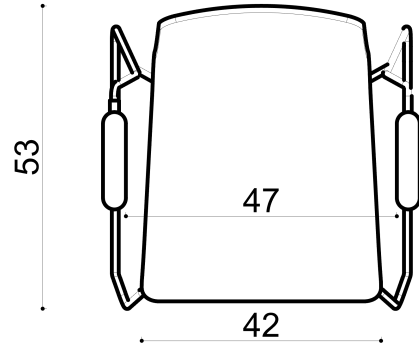

S. Easy Kl. Wire Leg

Not:

Ölçüler mm dir.

Revizyon Nr.	Revizyon Amacı	Revizyon Tr.	Kabul Eden	Çizen		Parça Adı :		
				K.Eden	Özkan ÖZTÜRK			
				Ürün No		Malzeme		
				Ölçek	1/1	Kaplama-Isıl İşlem		
				Tarih	2021	Genel Tolerans	± 0.1	Adet :