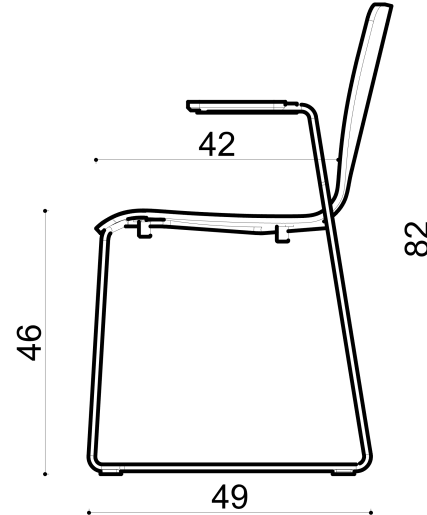

S. Easy Kl. Wire Leg

Not:

Ölçüler mm dir.

Revizyon Nr.	Revizyon Amacı	Revizyon Tr.	Kabul Eden	Çizen		Parça Adı :		
				K.Eden	Özkan ÖZTÜRK			
				Ürün No		Malzeme		
				Ölçek	1/1	Kaplama-Isıl İşlem		
				Tarih	2021	Genel Tolerans	± 0.1	Adet :