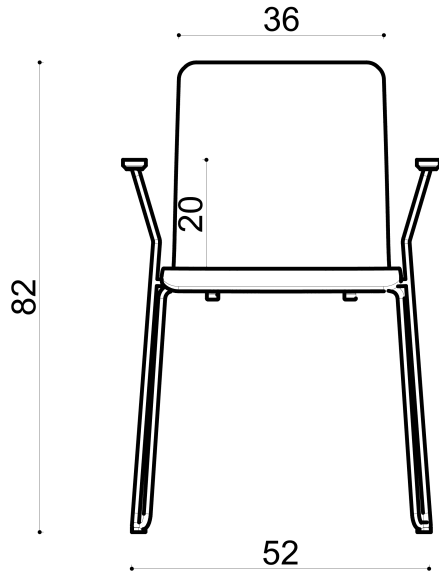

S. Easy Kl. Wire Leg

Not:

Ölçüler mm dir.

Revizyon Nr.	Revizyon Amacı	Revizyon Tr.	Kabul Eden	Çizen		Parça Adı :		
				K.Eden	Özkan ÖZTÜRK			
				Ürün No		Malzeme		
				Ölçek	1/1	Kaplama-Isıl İşlem		
				Tarih	2021	Genel Tolerans	± 0.1	Adet :