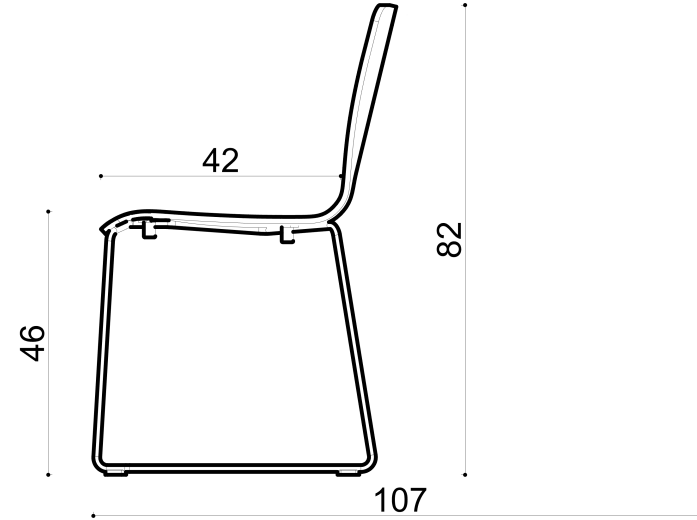

S. Easy Kls. Wire Leg

Not:

Ölçüler mm dir.

Revizyon Nr.	Revizyon Amacı	Revizyon Tr.	Kabul Eden	Çizen		Parça Adı :		
				K.Eden	Özkan ÖZTÜRK			
				Ürün No		Malzeme		
				Ölçek	1/1	Kaplama-Isıl İşlem		
				Tarih	2021	Genel Tolerans	± 0.1	Adet :