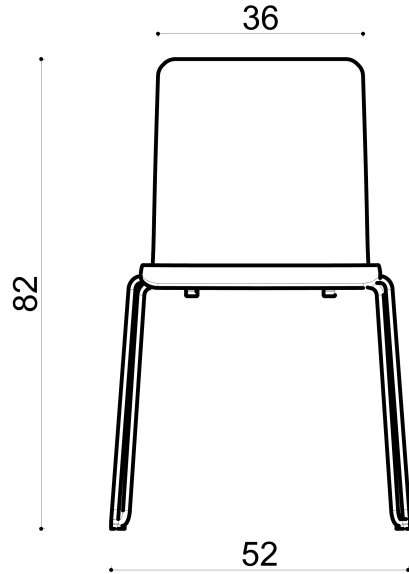

S. Easy Kls. Wire Leg

Not:

Ölçüler mm dir.

Revizyon Nr.	Revizyon Amacı	Revizyon Tr.	Kabul Eden	Çizen		Parça Adı :		
				K.Eden	Özkan ÖZTÜRK			
				Ürün No		Malzeme		
				Ölçek	1/1	Kaplama-Isıl İşlem		
				Tarih	2021	Genel Tolerans	± 0.1	Adet :