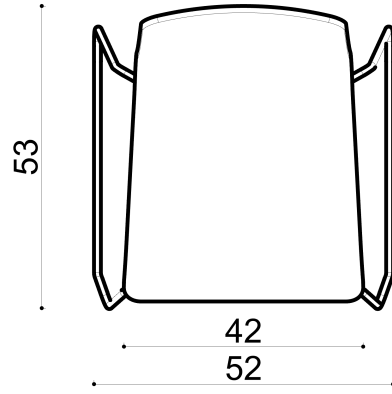

S. Easy Kls. Wire Leg

Not:

Ölçüler mm dir.

Revizyon Nr.	Revizyon Amacı	Revizyon Tr.	Kabul Eden	Çizen		Parça Adı :		
				K.Eden	Özkan ÖZTÜRK			
				Ürün No		Malzeme		
				Ölçek	1/1	Kaplama-Isıl İşlem		
				Tarih	2021	Genel Tolerans	± 0.1	Adet :