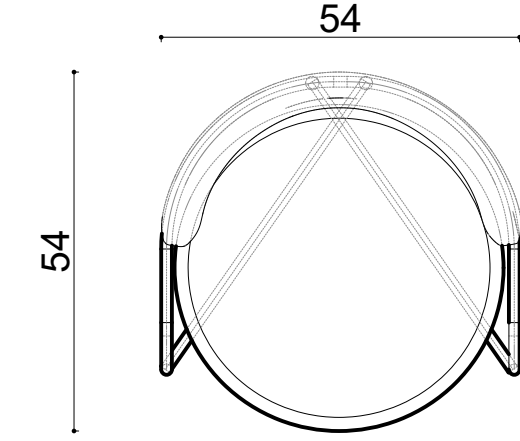

S. Tokyo Chair

Ölçüler mm dir.

Revizyon Nr.	Revizyon Amacı	Revizyon Tr.	Kabul Eden	Çizen	Emirhan BULUN		Parça Adı : X		
				K.Eden	Özkan ÖZTÜRK		Teknik Büro	Malzeme	
				Ürün No		Kaplama-Isıl İşlem			
				Ölçek	1/1	Genel Tolerans		± 0.1	Adet :
				Tarih	2021				