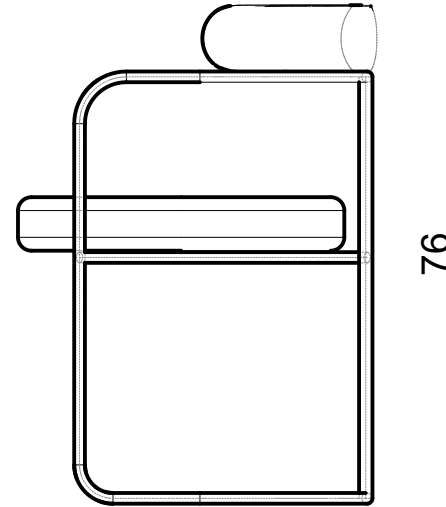

S. Tokyo Chair

Ölçüler mm dir.

Revizyon Nr.	Revizyon Amacı	Revizyon Tr.	Kabul Eden	Çizen	Emirhan BULUN		Parça Adı : X		
				K.Eden	Özkan ÖZTÜRK		Teknik Büro	Malzeme	
				Ürün No		Kaplama-Isıl İşlem			
				Ölçek	1/1	Genel Tolerans		± 0.1	Adet :
				Tarih	2021				