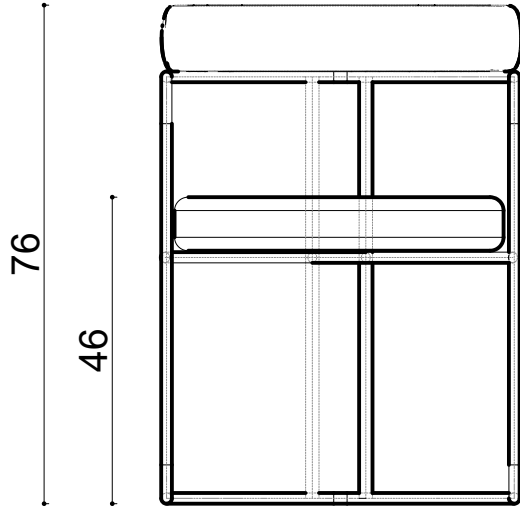

S. Tokyo Chair

Ölçüler mm dir.

Revizyon Nr.	Revizyon Amacı	Revizyon Tr.	Kabul Eden	Çizen	Emirhan BULUN		Parça Adı : X		
				K.Eden	Özkan ÖZTÜRK		Teknik Büro	Malzeme	
				Ürün No		Kaplama-Isıl İşlem			
				Ölçek	1/1	Genel Tolerans		± 0.1	Adet :
				Tarih	2021				