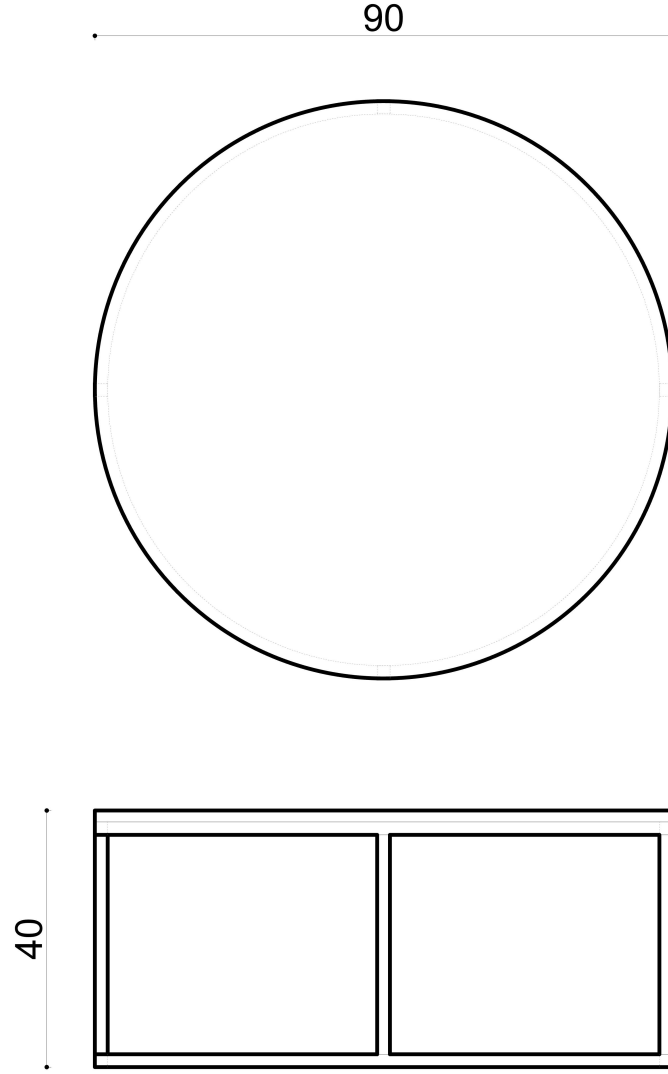

Justin Coffee Table Ø90xh40 cm

Not:

Ölçüler mm dir.

Revizyon Nr.	Revizyon Amacı	Revizyon Tr.	Kabul Eden	Çizen		Parça Adı :		
				K.Eden	Özkan ÖZTÜRK			
				Ürün No		Malzeme		
				Ölçek	1/1	Kaplama-Isıl İşlem		
				Tarih	2023	Genel Tolerans	± 0.1	Adet :