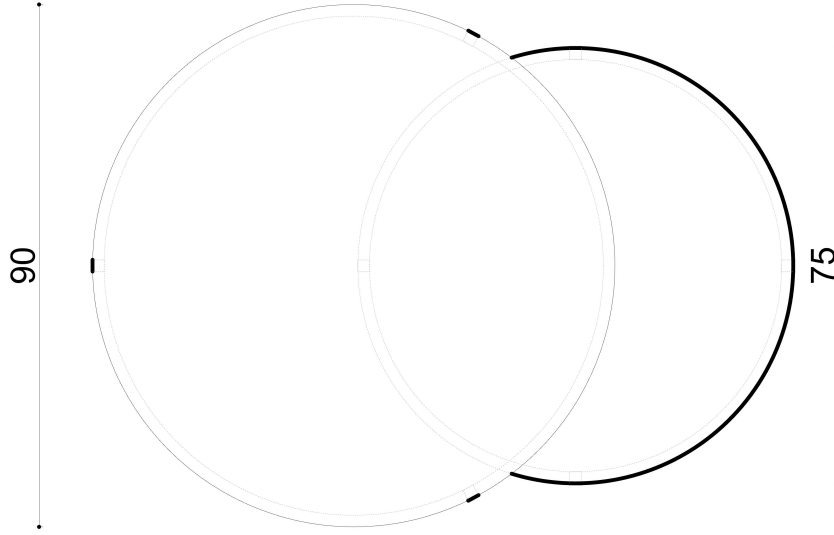

Justin Double Coffee Table

Ø90xh40 cm / Ø75xh35 cm

Not:

Ölçüler mm dir.

Revizyon Nr.	Revizyon Amacı	Revizyon Tr.	Kabul Eden	Çizen	Özkan ÖZTÜRK	Teknik Büro	Parça Adı :		
				K.Eden			Malzeme		
				Ürün No			Kaplama-Isıl İşlem		
				Ölçek	1/1		Genel Tolerans	± 0.1	Adet :
				Tarih	2023				