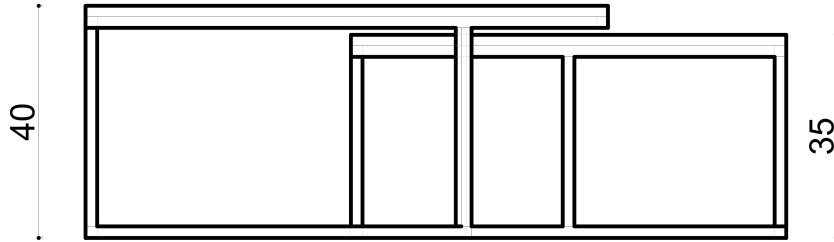

Justin Double Coffee Table

Ø90xh40 cm / Ø75xh35 cm

Not:

Ölçüler mm dir.

Revizyon Nr.	Revizyon Amacı	Revizyon Tr.	Kabul Eden	Çizen	Özkan ÖZTÜRK	Teknik Büro	Parça Adı :		
				K.Eden			Malzeme		
				Ürün No			Kaplama-Isıl İşlem		
				Ölçek	1/1		Genel Tolerans	± 0.1	Adet :
				Tarih	2023				