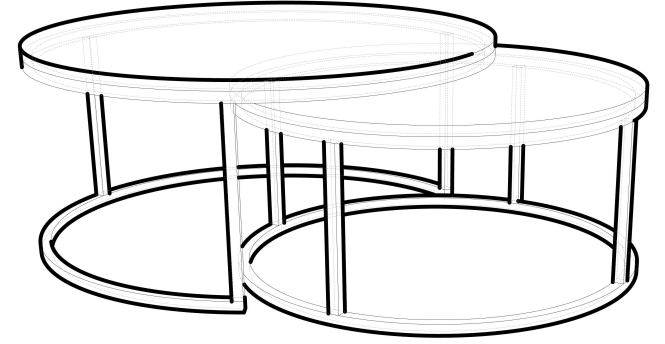

Justin Double Coffee Table

Ø90xh40 cm / Ø75xh35 cm

Not:

Ölçüler mm dir.

Revizyon Nr.	Revizyon Amacı	Revizyon Tr.	Kabul Eden	Çizen	Özkan ÖZTÜRK	Teknik Büro	Parça Adı :		
				K.Eden			Malzeme		
				Ürün No			Kaplama-Isıl İşlem		
				Ölçek	1/1		Genel Tolerans	± 0.1	Adet :
				Tarih	2023				