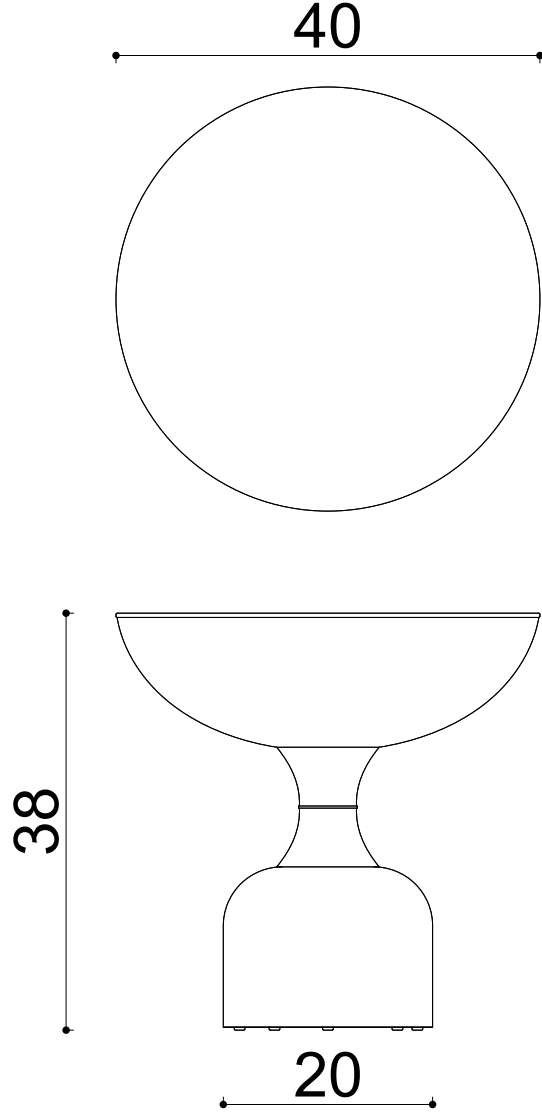

# SP. Lapista Ø40xh38cm

Not:

Ölçüler mm dir.

Revizyon Nr.	Revizyon Amacı	Revizyon Tr.	Kabul Eden	Çizen		Parça Adı :		 www.ilex.com.tr
				K.Eden	Özkan ÖZTÜRK	Malzeme		
				Ürün No		Kaplama-Isıl İşlem		
				Ölçek	1/1	Genel Tolerans		
				Tarih	2023	± 0.1	Adet :	