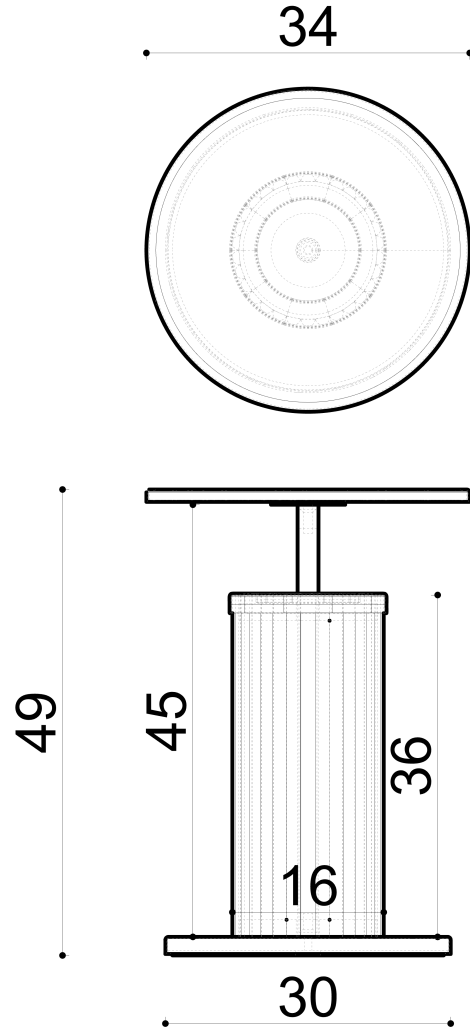

Mina Low Table Ø34xh49 cm

Not:

Ölçüler mm dir.

Revizyon Nr.	Revizyon Amacı	Revizyon Tr.	Kabul Eden	Çizen		Parça Adı :			
				K.Eden	Özkan ÖZTÜRK		Malzeme		
				Ürün No		Teknik	Kaplama-Isıl İşlem		
				Ölçek	1/1	Büro	Genel Tolerans		± 0.1
				Tarih	2021			Adet :	