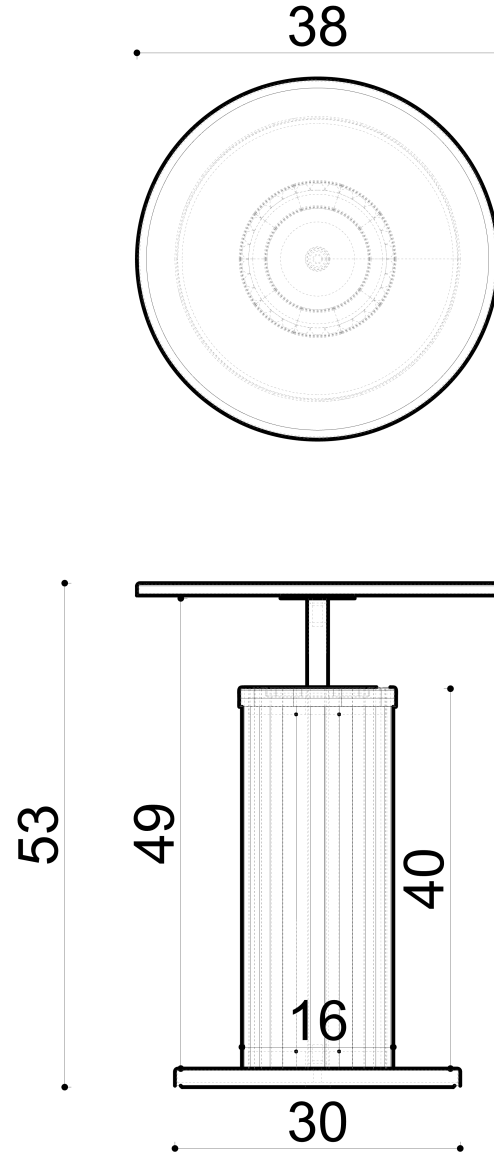

# Mina Low Table Ø38xh53 cm

Not:

Ölçüler mm dir.

Revizyon Nr.	Revizyon Amacı	Revizyon Tr.	Kabul Eden	Çizen		Parça Adı :			
				K.Eden	Özkan ÖZTÜRK		Malzeme		
				Ürün No		Teknik	Kaplama-Isıl İşlem		
				Ölçek	1/1	Büro	Genel Tolerans		± 0.1
				Tarih	2021			Adet :	