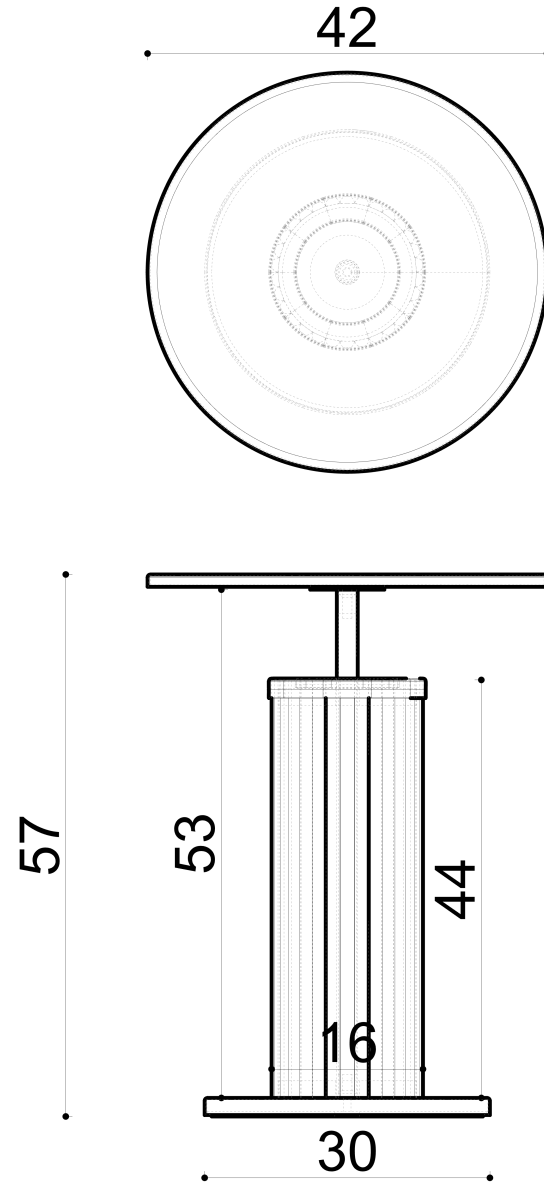

# Mina Low Table Ø42xh57 cm

Not:

Ölçüler mm dir.

Revizyon Nr.	Revizyon Amacı	Revizyon Tr.	Kabul Eden	Çizen	K.Eden	Özkan ÖZTÜRK	Parça Adı :	Malzeme	Kaplama-Isıl İşlem	Genel Tolerans	± 0.1	Adet :		
				Ürün No										
				Ölçek		1/1								
				Tarih		2021								