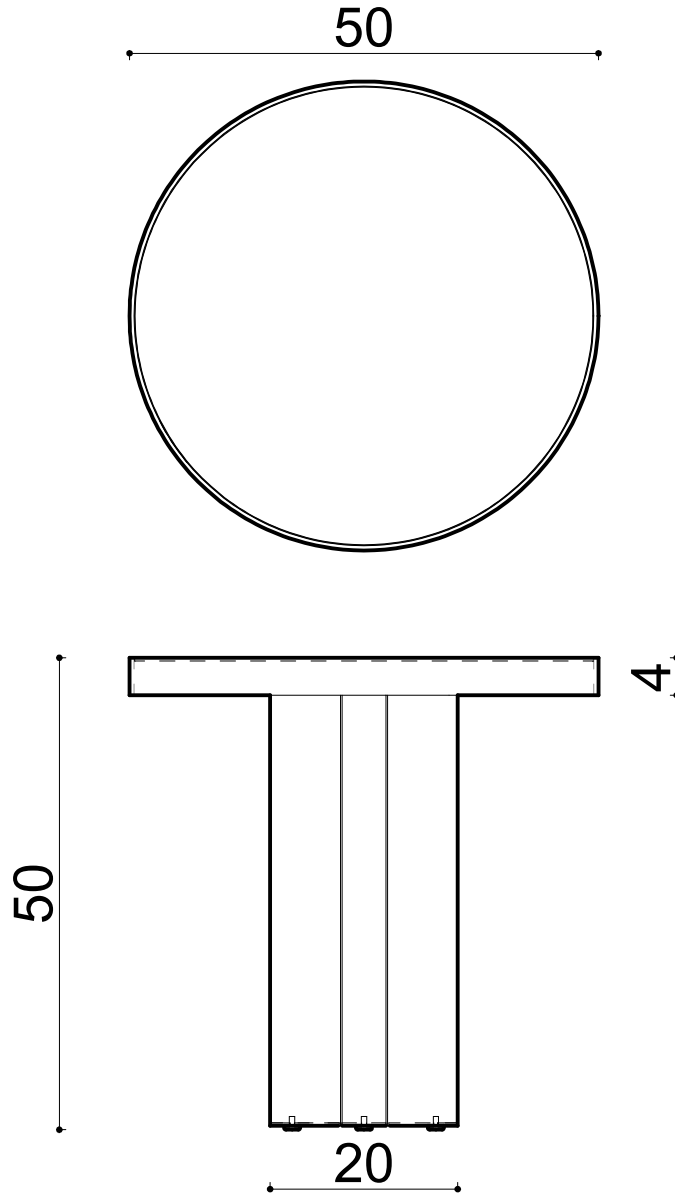

SP. Plain Ø50xh50 cm

Ölçüler mm dir.

Revizyon Nr.	Revizyon Amacı	Revizyon Tr.	Kabul Eden	Çizen		Parça Adı : SPO. PLAIN Sehpa Ø50xh:50 cm			
				K.Eden	Özkan ÖZTÜRK		Malzeme		
				Ürün No			Kaplama-Isıl İşlem		
				Ölçek	1/1		Genel Tolerans	± 0.1	Adet :
				Tarih	2021				