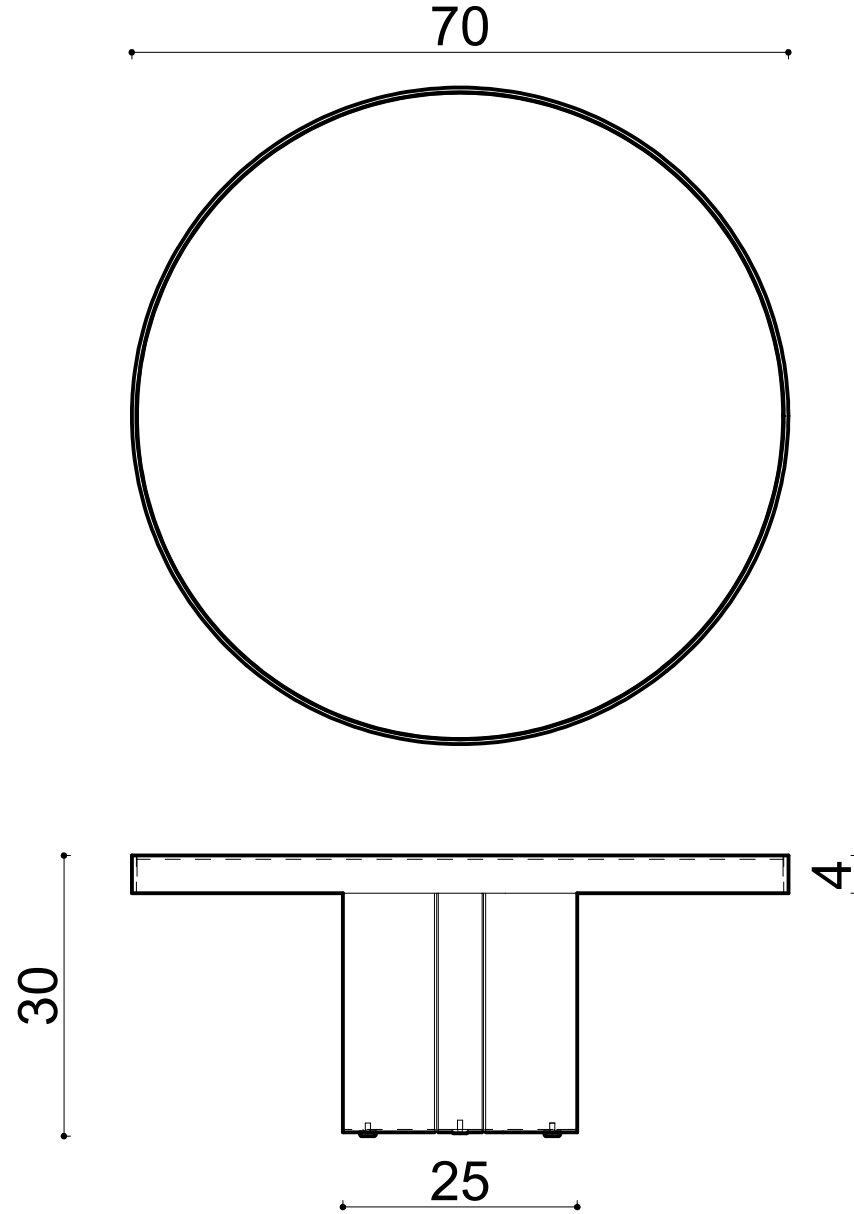

SP. Plain Ø70xh30 cm

Ölçüler mm dir.

Revizyon Nr.	Revizyon Amacı	Revizyon Tr.	Kabul Eden	Çizen		Parça Adı : SPO. PLAIN Sehpa Ø70xh:30 cm		
				K.Eden	Özkan ÖZTÜRK		Malzeme	
				Ürün No		Kaplama-Isıl İşlem		
				Ölçek	1/1	Genel Tolerans	± 0.1	Adet :
				Tarih	2021			