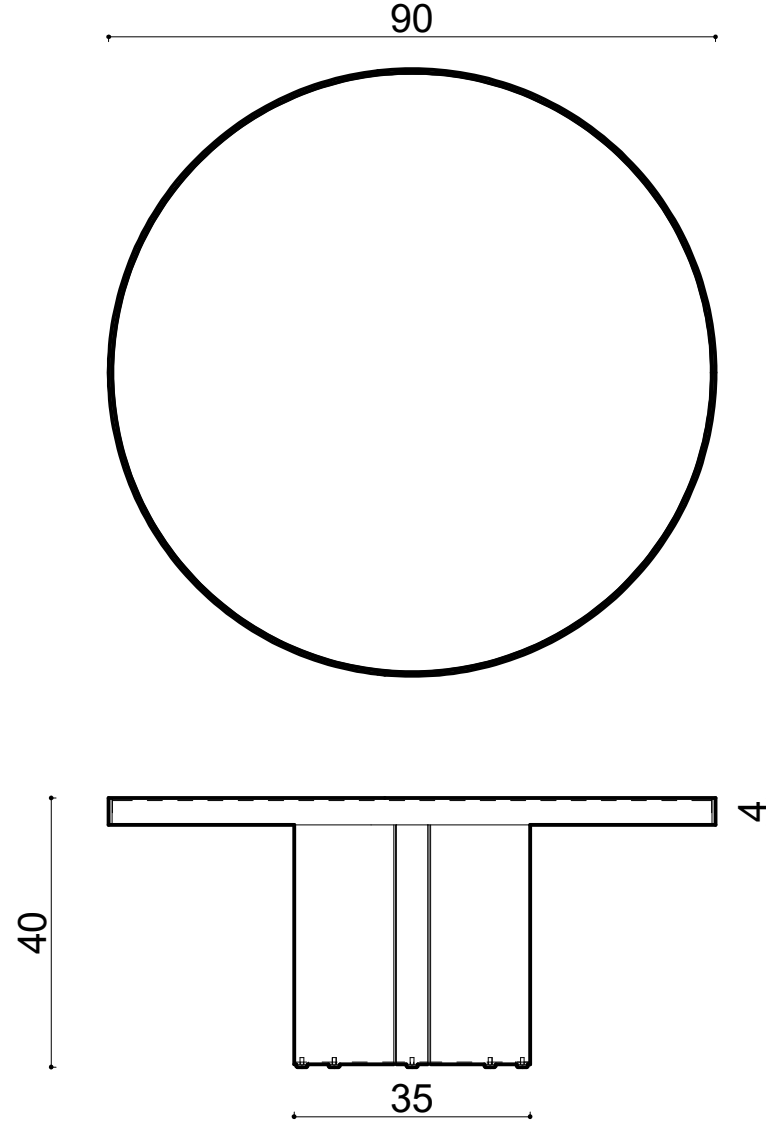

SP. Plain Ø90xh40 cm

Ölçüler mm dir.

Revizyon Nr.	Revizyon Amacı	Revizyon Tr.	Kabul Eden	Çizen		Parça Adı : SPO.PLAIN Sehpa Ø90xh:40 cm			
				K.Eden	Özkan ÖZTÜRK		Malzeme		
				Ürün No			Kaplama-Isıl İşlem		
				Ölçek	1/1		Genel Tolerans	± 0.1	Adet :
				Tarih	2021				