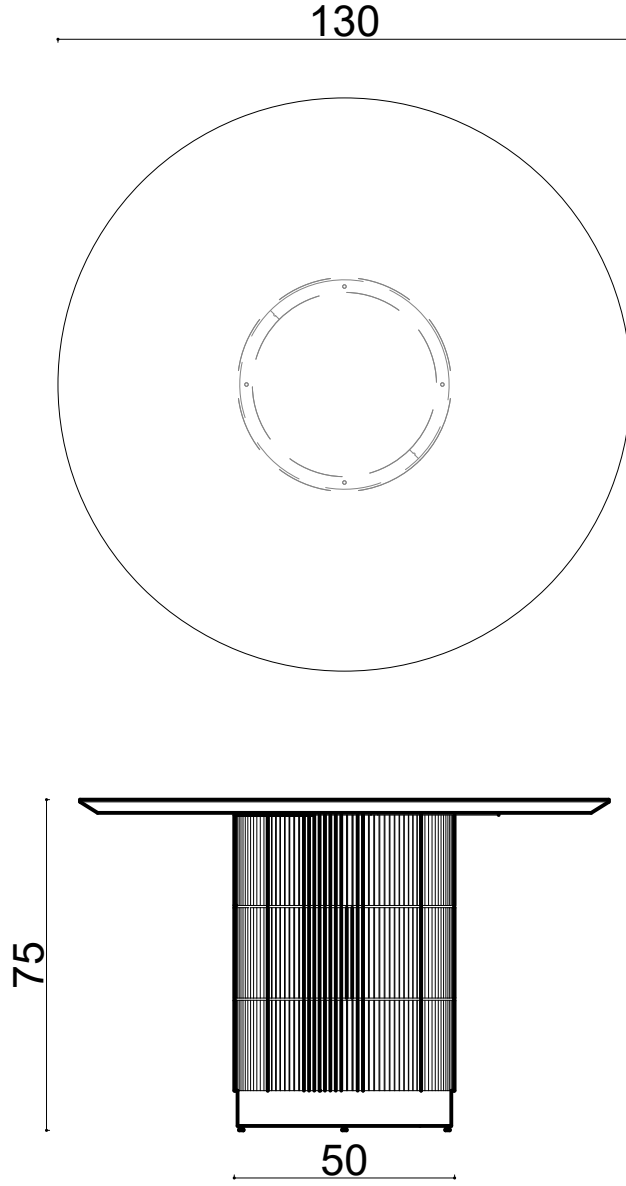

Slice Masa Ø130 cm

Ölçüler mm dir.

Revizyon Nr.	Revizyon Amacı	Revizyon Tr.	Kabul Eden	Çizen		Parça Adı : X		
				K.Eden	Özkan ÖZTÜRK			
				Ürün No				
				Ölçek	1/1			
				Tarih	2021	Genel Tolerans	± 0.1	Adet :