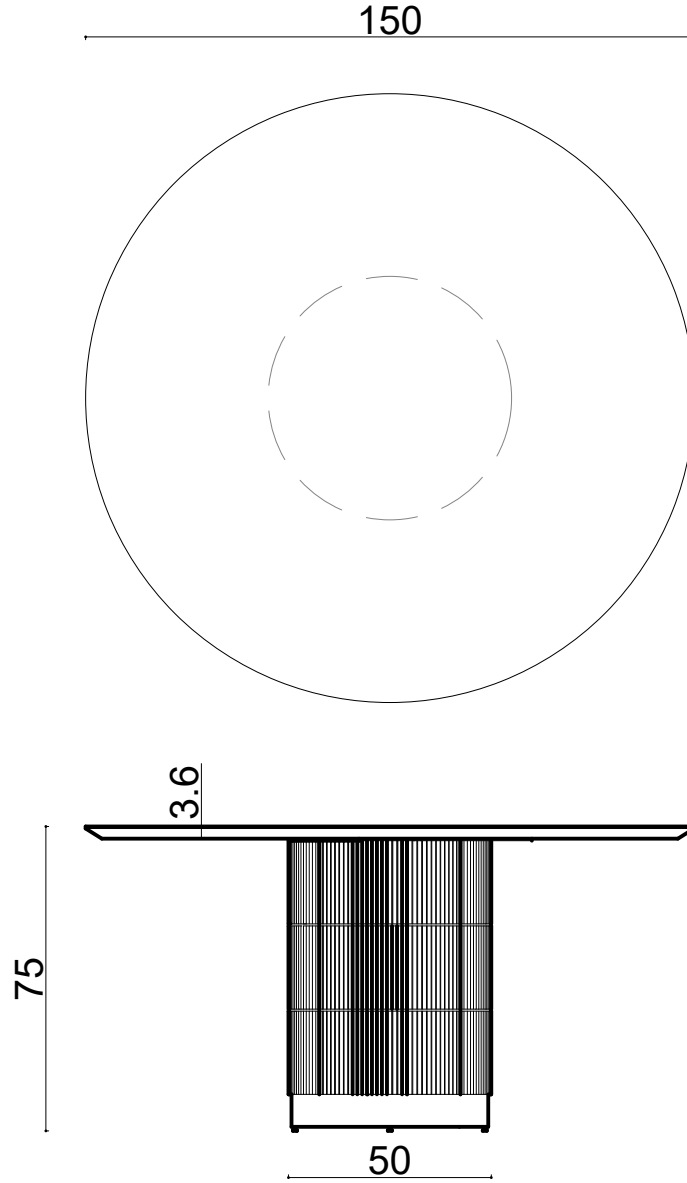

Slice Masa Ø150 cm

Ölçüler mm dir.

Revizyon Nr.	Revizyon Amacı	Revizyon Tr.	Kabul Eden	Çizen		Parça Adı : X			
				K.Eden	Özkan ÖZTÜRK				
				Ürün No		Malzeme			
				Ölçek	1/1	Kaplama-Isıl İşlem			
				Tarih	2021	Genel Tolerans	± 0.1	Adet :	