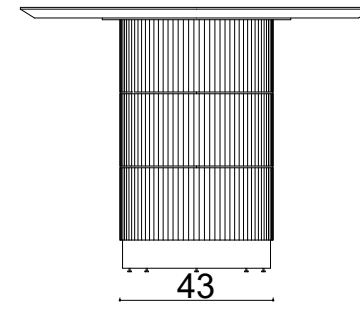

# Slice Table 200x100x h75

Ölçüler mm dir.

Revizyon Nr.	Revizyon Amacı	Revizyon Tr.	Kabul Eden	Çizen		Parça Adı : X		
				K.Eden	Özkan ÖZTÜRK			
				Ürün No				
				Ölçek	1/1			
				Tarih	2021	Genel Tolerans	± 0.1	Adet :