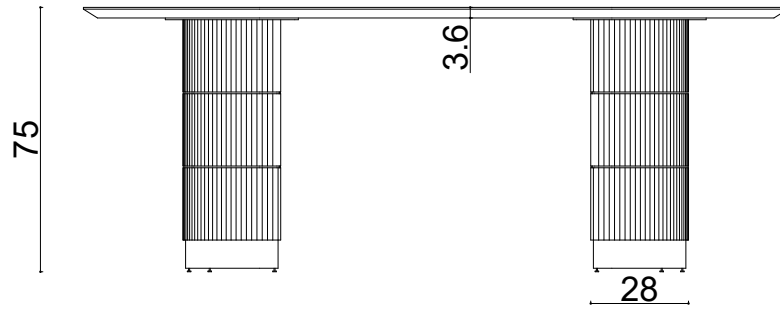

# Slice Table 200x100x h75

Ölçüler mm dir.

Revizyon Nr.	Revizyon Amacı	Revizyon Tr.	Kabul Eden	Çizen		Parça Adı : X		
				K.Eden	Özkan ÖZTÜRK			
				Ürün No				
				Ölçek	1/1			
				Tarih	2021	Genel Tolerans	± 0.1	Adet :