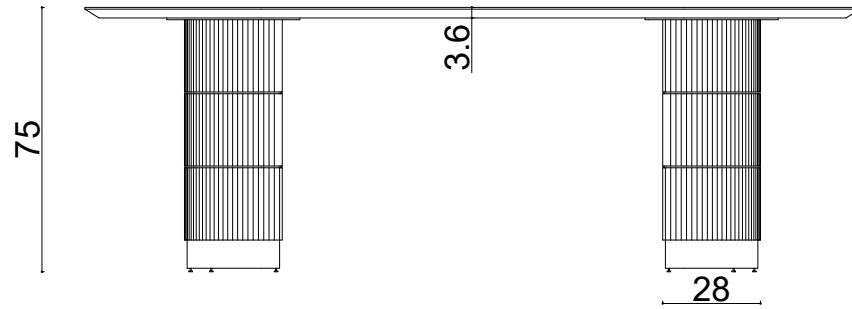

# Slice Table 220x100x h75

Ölçüler mm dir.

Revizyon Nr.	Revizyon Amacı	Revizyon Tr.	Kabul Eden	Çizen		Parça Adı : X		
				K.Eden	Özkan ÖZTÜRK			
				Ürün No		Malzeme		
				Ölçek	1/1	Kaplama-Isıl İşlem		
				Tarih	2021	Genel Tolerans	± 0.1	Adet :