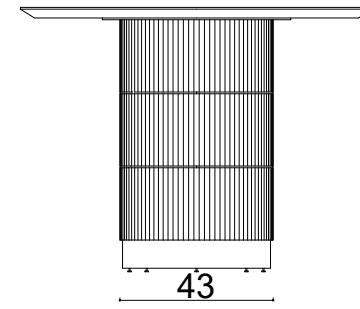

# Slice Table 220x100x h75

Ölçüler mm dir.

Revizyon Nr.	Revizyon Amacı	Revizyon Tr.	Kabul Eden	Çizen		Parça Adı : X		
				K.Eden	Özkan ÖZTÜRK			
				Ürün No		Malzeme		
				Ölçek	1/1	Kaplama-Isıl İşlem		
				Tarih	2021	Genel Tolerans	± 0.1	Adet :