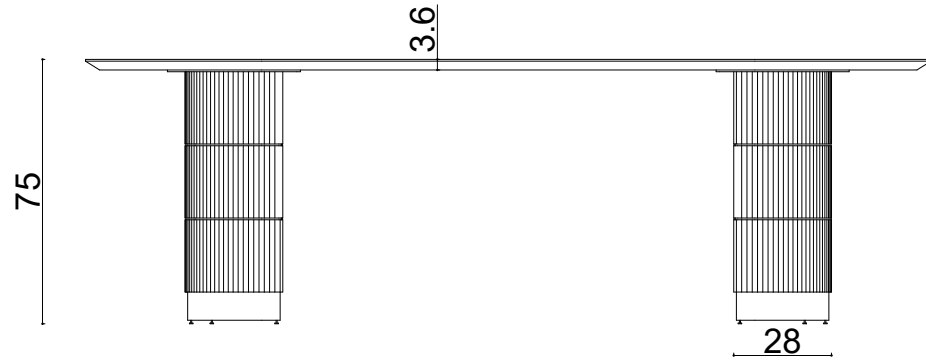

Slice Table 240x100x h75

Ölçüler mm dir.

Revizyon Nr.	Revizyon Amacı	Revizyon Tr.	Kabul Eden	Çizen		Parça Adı : X		
				K.Eden	Özkan ÖZTÜRK			
				Ürün No		Malzeme		
				Ölçek	1/1	Kaplama-Isıl İşlem		
				Tarih	2021	Genel Tolerans	± 0.1	