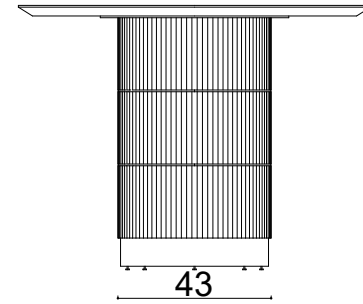

Slice Table 240x100x h75

Ölçüler mm dir.

Revizyon Nr.	Revizyon Amacı	Revizyon Tr.	Kabul Eden	Çizen		Parça Adı : X		
				K.Eden	Özkan ÖZTÜRK			
				Ürün No		Malzeme		
				Ölçek	1/1	Kaplama-Isıl İşlem		
				Tarih	2021	Genel Tolerans	± 0.1	