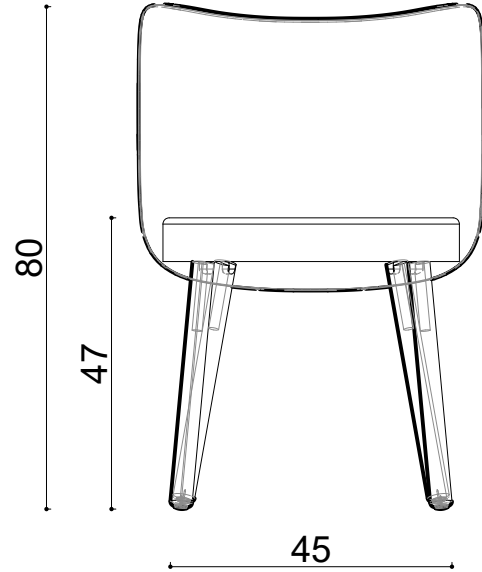

Birim Chair Wood Leg

Not:

Ölçüler mm dir.

| Revizyon Nr. | Revizyon Amacı | Revizyon Tr. | Kabul Eden | Çizen | | Parça Adı : | | |
|--------------|----------------|--------------|------------|---------|--------------|--------------------|-------|--|
| | | | | K.Eden | Özkan ÖZTÜRK | Malzeme | | |
| | | | | Ürün No | | Kaplama-Isıl İşlem | | |
| | | | | Ölçek | 1/1 | Genel Tolerans | ± 0.1 | |
| | | | | Tarih | 2023 | | | |