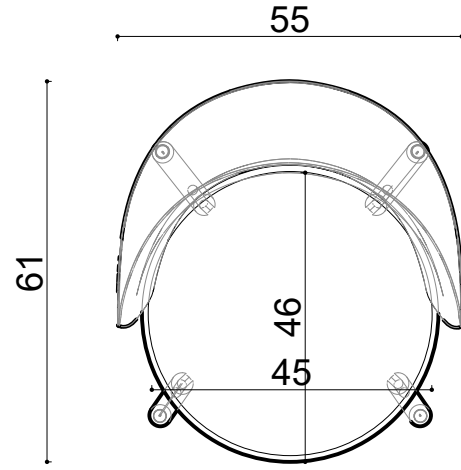

Birim Chair Wood Leg

Not:

Ölçüler mm dir.

| Revizyon Nr. | Revizyon Amacı | Revizyon Tr. | Kabul Eden | Çizen | | Parça Adı : | | |
|--------------|----------------|--------------|------------|---------|--------------|--------------------|-------|--|
| | | | | K.Eden | Özkan ÖZTÜRK | Malzeme | | |
| | | | | Ürün No | | Kaplama-Isıl İşlem | | |
| | | | | Ölçek | 1/1 | Genel Tolerans | ± 0.1 | |
| | | | | Tarih | 2023 | | | |