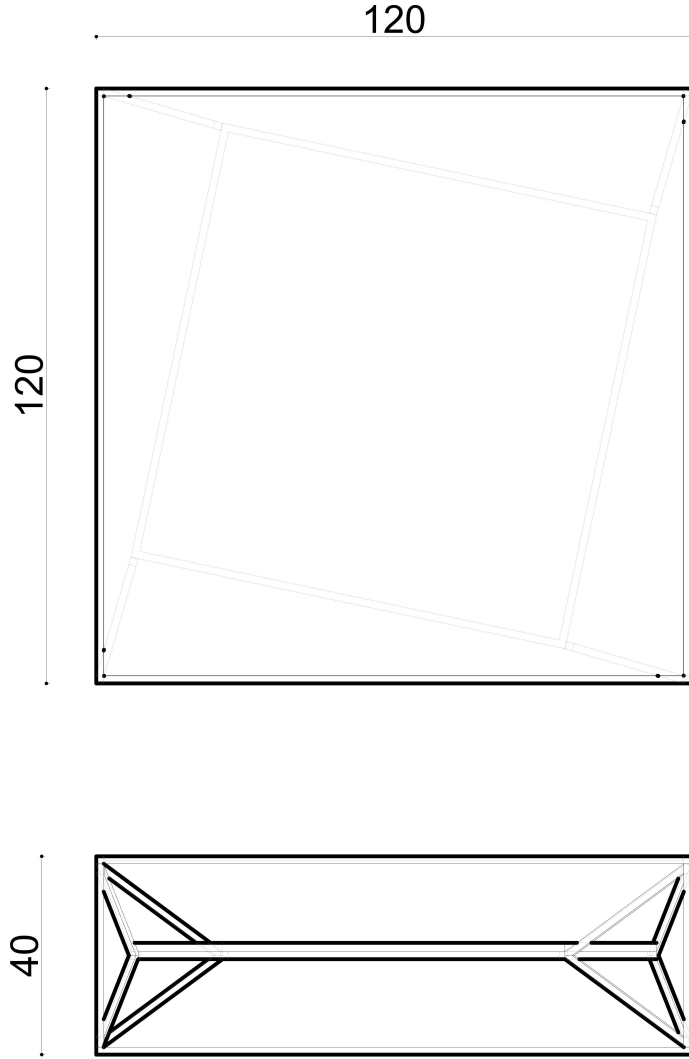

# SP. Boele 120x120xh40cm

Not:

Ölçüler mm dir.

Revizyon Nr.	Revizyon Amacı	Revizyon Tr.	Kabul Eden	Çizen			
				K.Eden	Özkan ÖZTÜRK		
				Ürün No			
				Ölçek	1/1		
				Tarih	2023		
					Teknik Büro	Parça Adı :	
						Malzeme	
						Kaplama-Isıl İşlem	
					Genel Tolerans	± 0.1	Adet :