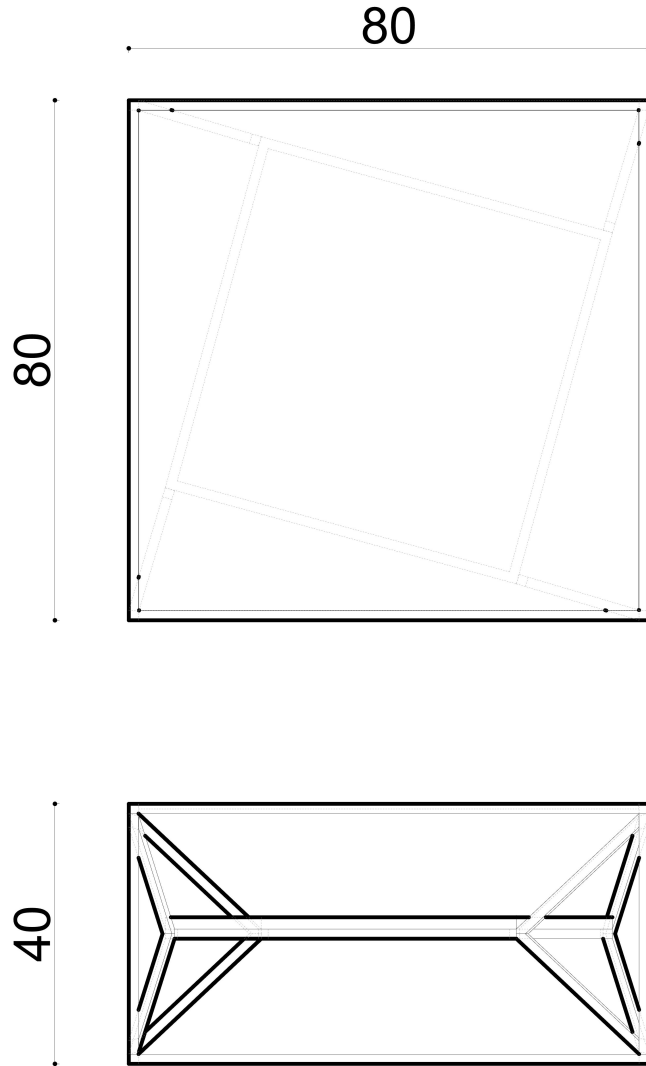

SP. Boele 80x80x40cm

Not:

Ölçüler mm dir.

Revizyon Nr.	Revizyon Amacı	Revizyon Tr.	Kabul Eden	Çizen			
				K.Eden	Özkan ÖZTÜRK		
				Ürün No			
				Ölçek	1/1		
				Tarih	2023		
				Teknik Büro	Parça Adı :		Adet :
					Malzeme		
					Kaplama-Isıl İşlem		
				Genel Tolerans		± 0.1	