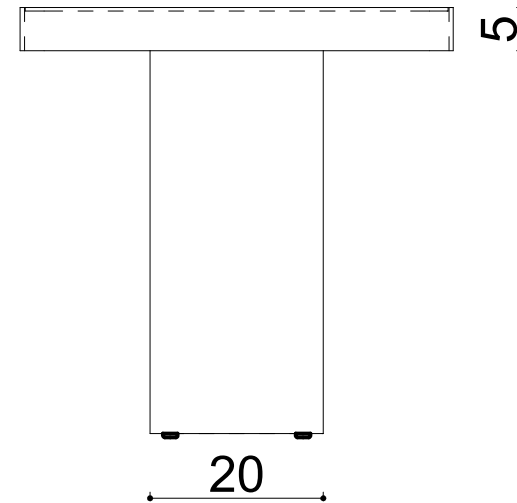

SP. Plain 50x50xh50 cm

Ölçüler mm dir.

Revizyon Nr.	Revizyon Amacı	Revizyon Tr.	Kabul Eden	Çizen		Parça Adı : SPO. PLAIN Sehpa 50x50xh:50 cm			
				K.Eden	Özkan ÖZTÜRK				
				Ürün No					
				Ölçek	1/1				
				Tarih	2021				
									
						Teknik Büro	Malzeme		
							Kaplama-Isıl İşlem		
							Genel Tolerans	± 0.1	Adet :