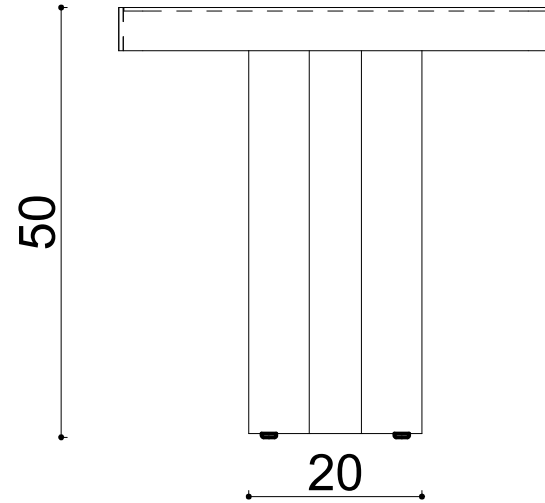

SP. Plain 50x50xh50 cm

Ölçüler mm dir.

Revizyon Nr.	Revizyon Amacı	Revizyon Tr.	Kabul Eden	Çizen		Parça Adı : SPO. PLAIN Sehpa 50x50xh:50 cm			
				K.Eden	Özkan ÖZTÜRK				
				Ürün No					
				Ölçek	1/1				
				Tarih	2021				
									
						Teknik Büro	Malzeme		
							Kaplama-Isıl İşlem		
							Genel Tolerans	± 0.1	Adet :