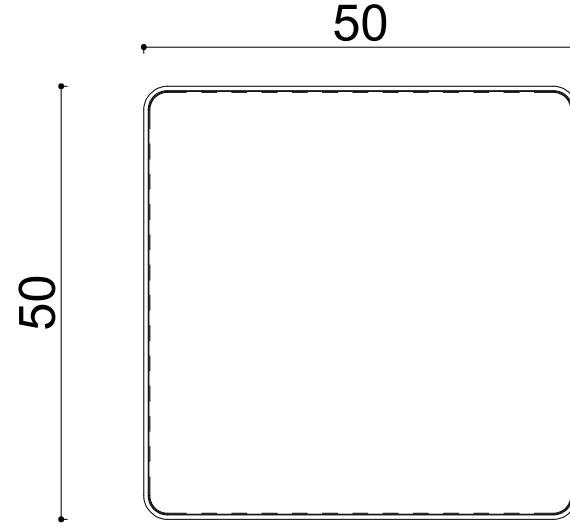

SP. Plain 50x50xh50 cm

Ölçüler mm dir.

Revizyon Nr.	Revizyon Amacı	Revizyon Tr.	Kabul Eden	Çizen		Parça Adı : SPO. PLAIN Sehpa 50x50xh:50 cm			
				K.Eden	Özkan ÖZTÜRK				
				Ürün No					
				Ölçek	1/1				
				Tarih	2021				
									
						Teknik Büro	Malzeme		
							Kaplama-Isıl İşlem		
							Genel Tolerans	± 0.1	Adet :