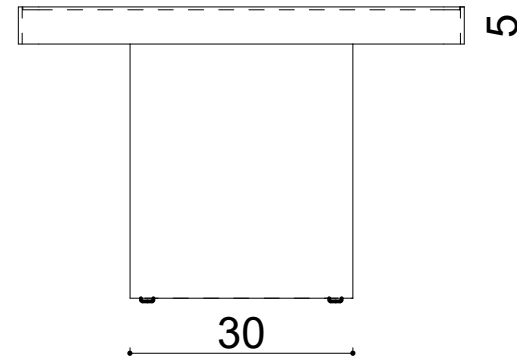

# SP. Plain 60x90xh40 cm

Ölçüler mm dir.

Revizyon Nr.	Revizyon Amacı	Revizyon Tr.	Kabul Eden	Çizen		Parça Adı : SPO. PLAIN Sehpa 60x90xh:40 cm		
				K.Eden	Özkan ÖZTÜRK			
				Ürün No				
				Ölçek	1/1			
				Tarih	2021	Genel Tolerans	± 0.1	Adet :