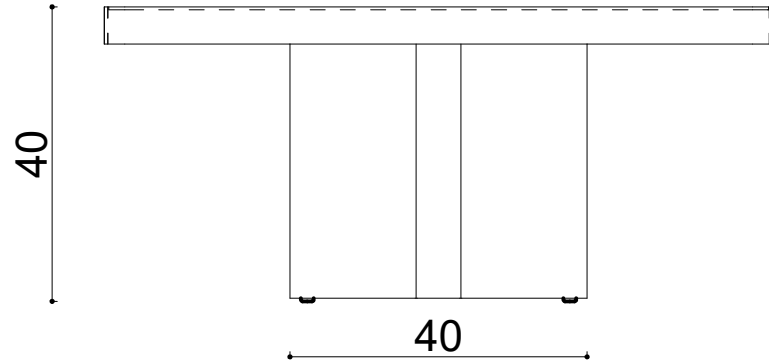

# SP. Plain 60x90xh40 cm

Ölçüler mm dir.

Revizyon Nr.	Revizyon Amacı	Revizyon Tr.	Kabul Eden	Çizen		Parça Adı : SPO. PLAIN Sehpa 60x90xh:40 cm		
				K.Eden	Özkan ÖZTÜRK			
				Ürün No				
				Ölçek	1/1			
				Tarih	2021	Genel Tolerans	± 0.1	Adet :