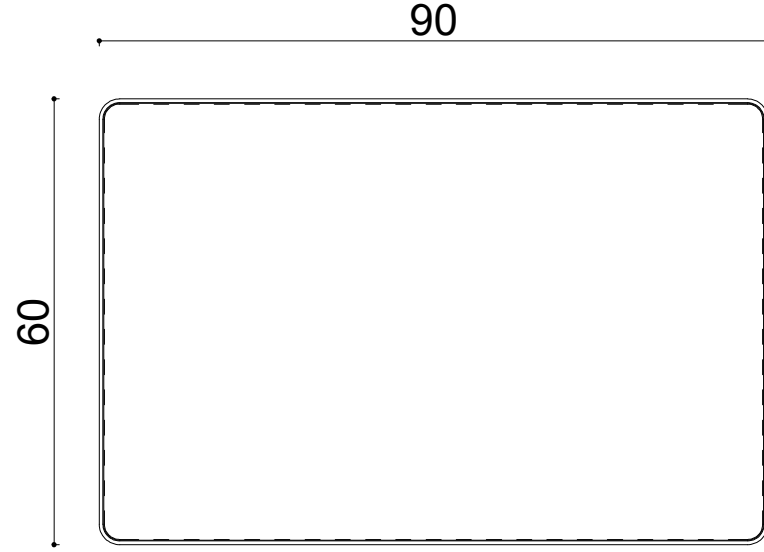

# SP. Plain 60x90xh40 cm

Ölçüler mm dir.

Revizyon Nr.	Revizyon Amacı	Revizyon Tr.	Kabul Eden	Çizen		Parça Adı : SPO. PLAIN Sehpa 60x90xh:40 cm		
				K.Eden	Özkan ÖZTÜRK			
				Ürün No				
				Ölçek	1/1			
				Tarih	2021	Genel Tolerans	± 0.1	Adet :