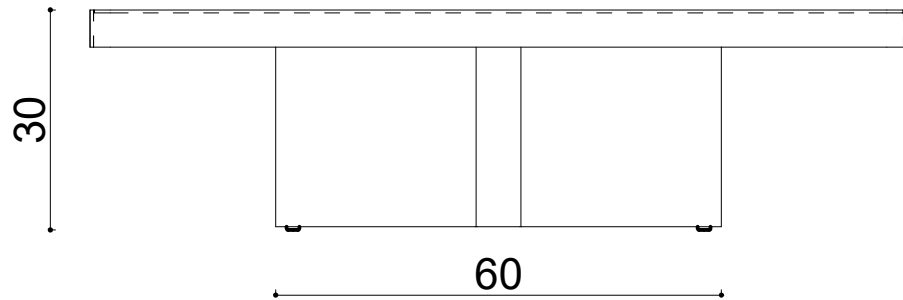

SP. Plain 80x110xh30 cm

Ölçüler mm dir.

Revizyon Nr.	Revizyon Amacı	Revizyon Tr.	Kabul Eden	Çizen		Parça Adı : SPO. PLAIN Sehpa 80x110xh:30 cm		
				K.Eden	Özkan ÖZTÜRK		Malzeme	
				Ürün No		Kaplama-Isıl İşlem		
				Ölçek	1/1	Genel Tolerans	± 0.1	Adet :
				Tarih	2021			