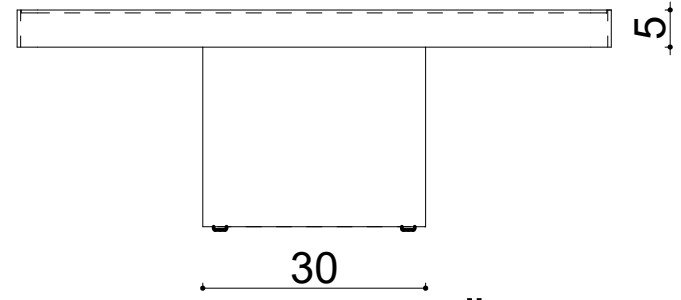

SP. Plain 80x110xh30 cm

Ölçüler mm dir.

Revizyon Nr.	Revizyon Amacı	Revizyon Tr.	Kabul Eden	Çizen		Parça Adı : SPO. PLAIN Sehpa 80x110xh:30 cm		
				K.Eden	Özkan ÖZTÜRK		Malzeme	
				Ürün No		Kaplama-Isıl İşlem		
				Ölçek	1/1	Genel Tolerans	± 0.1	Adet :
				Tarih	2021			