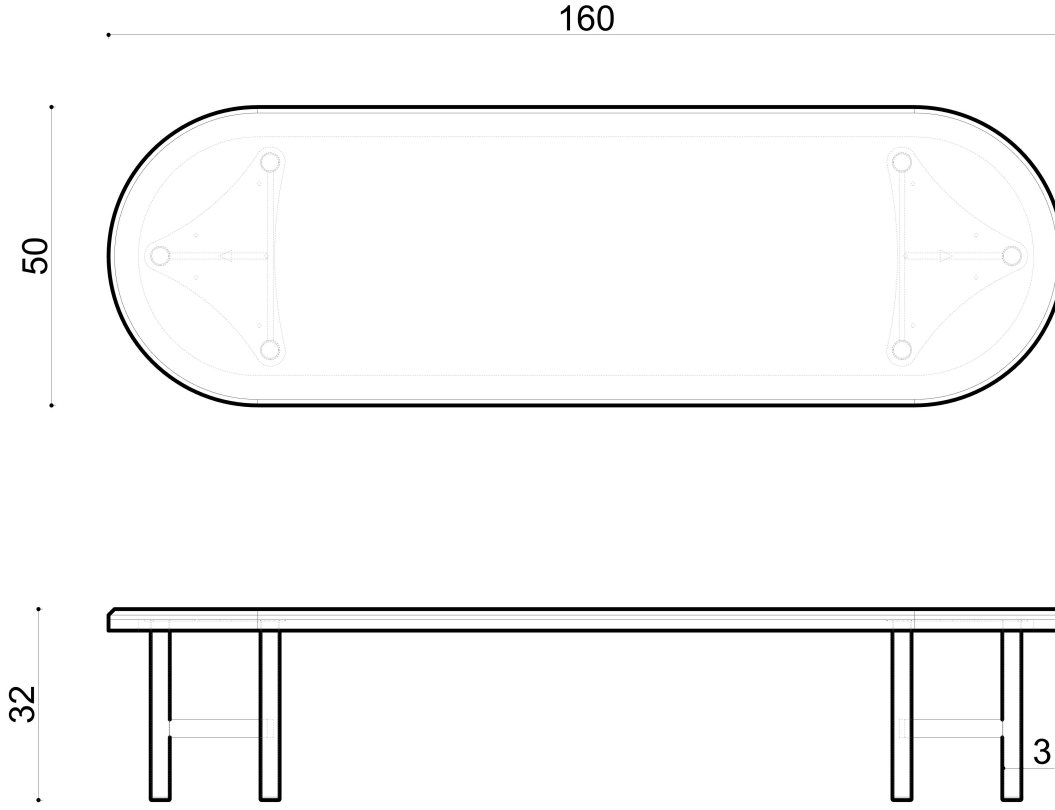

SP. Sirius Low Table 160x50xh32 cm

Not:

Ölçüler mm dir.

Revizyon Nr.	Revizyon Amacı	Revizyon Tr.	Kabul Eden	Çizen	Özkan ÖZTÜRK	Parça Adı :		
				K.Eden		Malzeme		
				Ürün No		Kaplama-Isıl İşlem		
				Ölçek	1/1	Genel Tolerans	± 0.1	Adet :
				Tarih	2023			