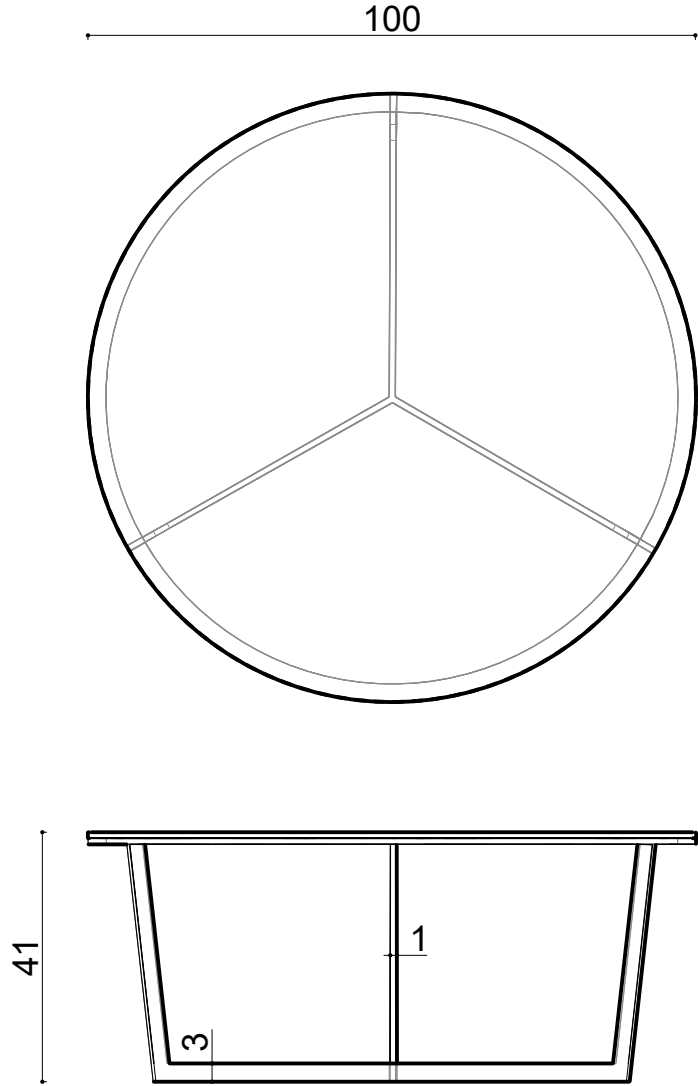

# SP. Tenor Low Table Ø100xh41 cm

Not:

Ölçüler mm dir.

| Revizyon Nr. | Revizyon Amacı | Revizyon Tr. | Kabul Eden | Çizen   |              | Parça Adı :        |        | <br>www.ilex.com.tr |       |
|--------------|----------------|--------------|------------|---------|--------------|--------------------|--------|--|-------|
|              |                |              |            | K.Eden  | Özkan ÖZTÜRK | Malzeme            |        |  |       |
|              |                |              |            | Ürün No |              | Kaplama-Isıl İşlem |        |  |       |
|              |                |              |            | Ölçek   | 1/1          | Genel Tolerans     |        |  | ± 0.1 |
|              |                |              |            | Tarih   | 2023         |                    | Adet : |  |       |