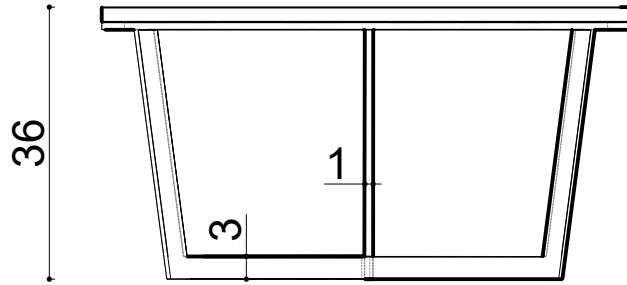

SP. Tenor Low Table Ø70xh36 cm

Not:

Ölçüler mm dir.

Revizyon Nr.	Revizyon Amacı	Revizyon Tr.	Kabul Eden	Çizen		Parça Adı :		 www.ilex.com.tr
				K.Eden	Özkan ÖZTÜRK	Malzeme		
				Ürün No		Kaplama-Isıl İşlem		
				Ölçek	1/1	Genel Tolerans	± 0.1	
				Tarih	2023			