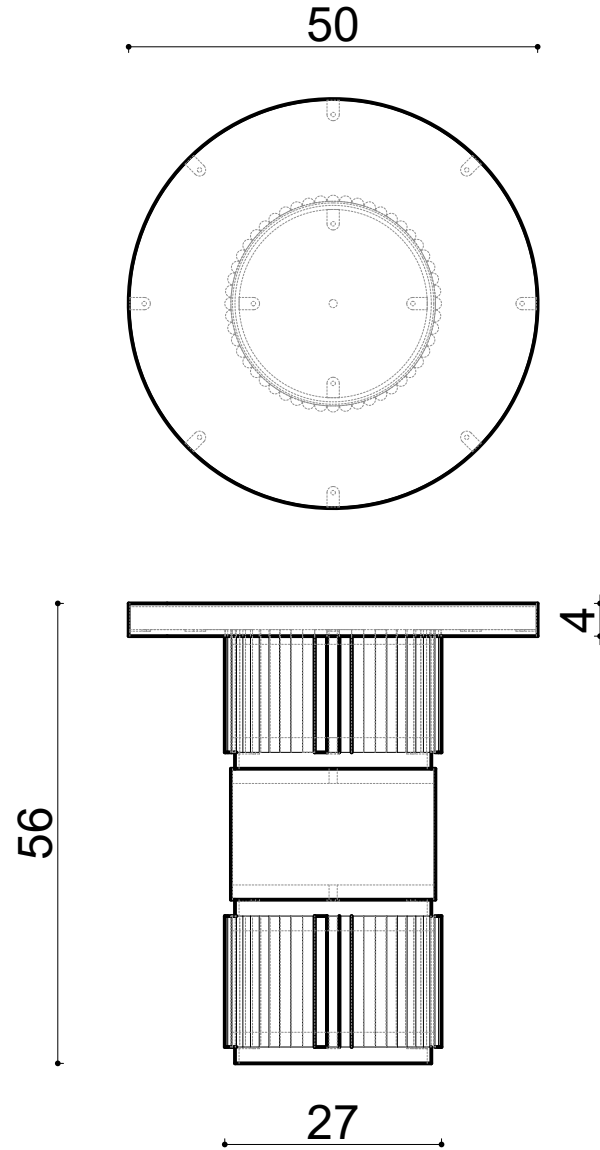

Slice Yan Sehpa Ø50xh56 cm

Ölçüler mm dir.

Revizyon Nr.	Revizyon Amacı	Revizyon Tr.	Kabul Eden	Çizen		Parça Adı : X		
				K.Eden	Özkan ÖZTÜRK			
				Ürün No				
				Ölçek	1/1			
				Tarih	2021			
						Genel Tolerans	± 0.1	Adet :