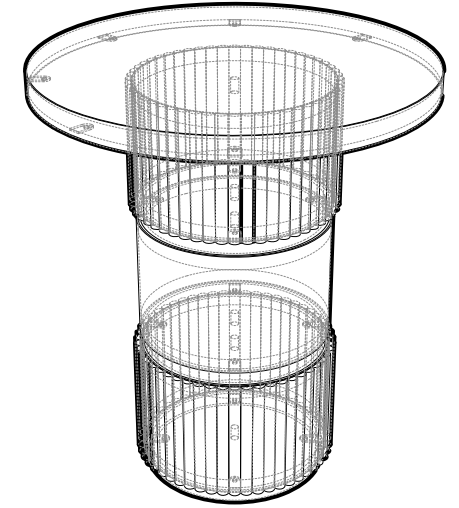

Slice Yan Sehpa Ø50xh56 cm

Ölçüler mm dir.

Revizyon Nr.	Revizyon Amacı	Revizyon Tr.	Kabul Eden	Çizen		Parça Adı : X		
				K.Eden	Özkan ÖZTÜRK			
				Ürün No				
				Ölçek	1/1			
				Tarih	2021			
						Genel Tolerans	± 0.1	Adet :