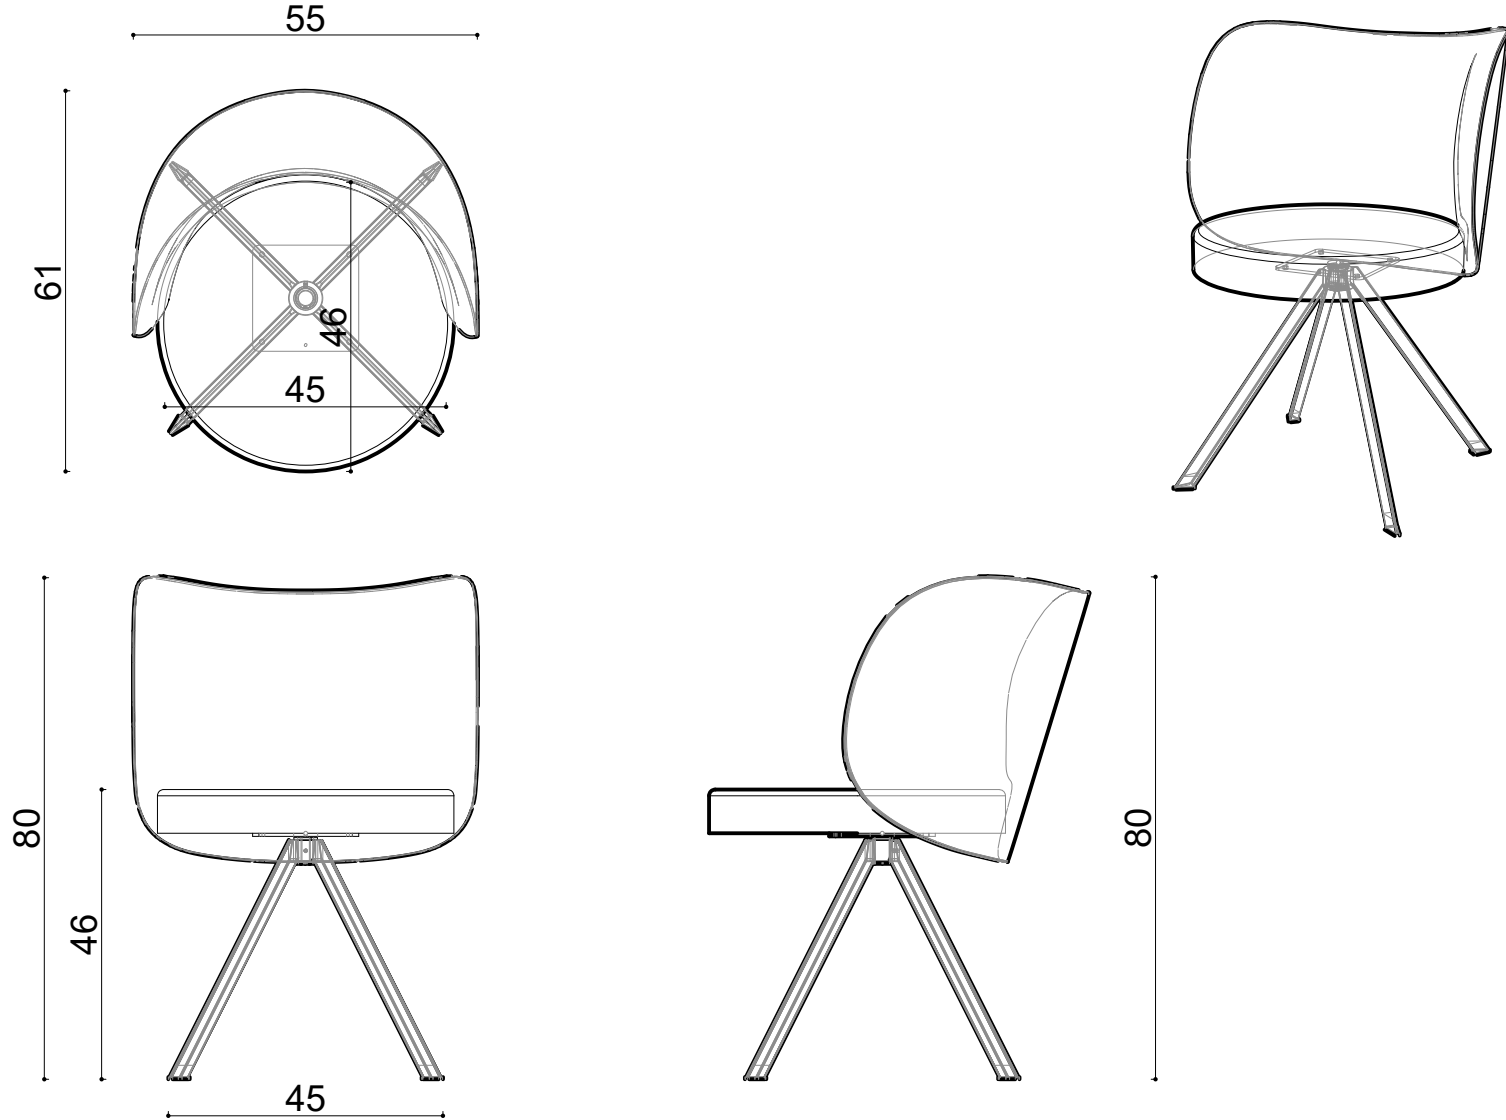

# Birim Chair Triangle Leg

Not:

Ölçüler mm dir.

Revizyon Nr.	Revizyon Amacı	Revizyon Tr.	Kabul Eden	Çizen		Parça Adı :		
				K.Eden	Özkan ÖZTÜRK	Teknik Büro		
				Ürün No		Malzeme		
				Ölçek	1/1	Kaplama-Isıl İşlem		
				Tarih	2023	Genel Tolerans	± 0.1	Adet :