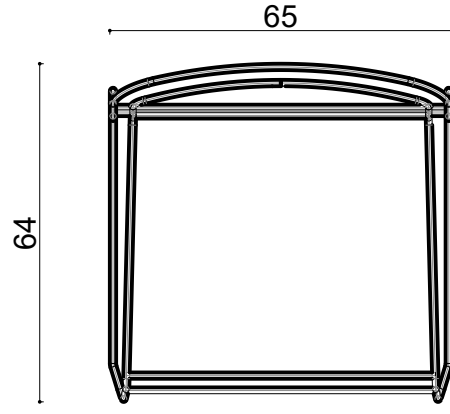

K. Capri Lounge

Not:

Ölçüler mm dir.

Revizyon Nr.	Revizyon Amacı	Revizyon Tr.	Kabul Eden	Çizen		Parça Adı :		
				K.Eden	Özkan ÖZTÜRK	Teknik Büro		
				Ürün No		Malzeme		
				Ölçek	1/1	Kaplama-Isıl İşlem		
				Tarih	2023	Genel Tolerans	± 0.1	Adet :