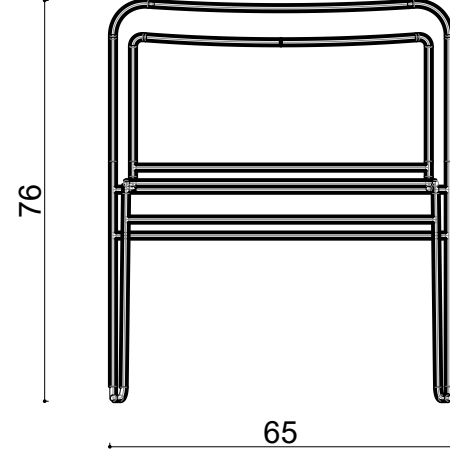

K. Capri Lounge

Not:

Ölçüler mm dir.

Revizyon Nr.	Revizyon Amacı	Revizyon Tr.	Kabul Eden	Çizen		Parça Adı :		
				K.Eden	Özkan ÖZTÜRK	Teknik Büro		
				Ürün No		Malzeme		
				Ölçek	1/1	Kaplama-Isıl İşlem		
				Tarih	2023	Genel Tolerans	± 0.1	Adet :