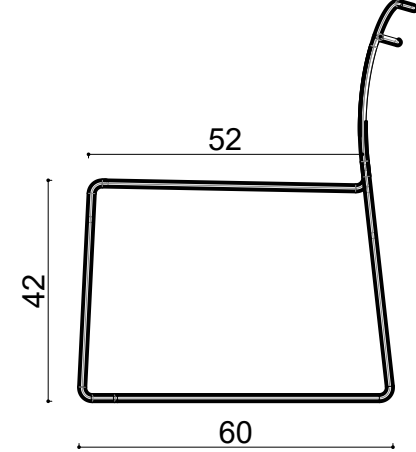

K. Capri Lounge

Not:

Ölçüler mm dir.

Revizyon Nr.	Revizyon Amacı	Revizyon Tr.	Kabul Eden	Çizen		Parça Adı :		
				K.Eden	Özkan ÖZTÜRK	Teknik Büro		
				Ürün No		Malzeme		
				Ölçek	1/1	Kaplama-Isıl İşlem		
				Tarih	2023	Genel Tolerans	± 0.1	Adet :