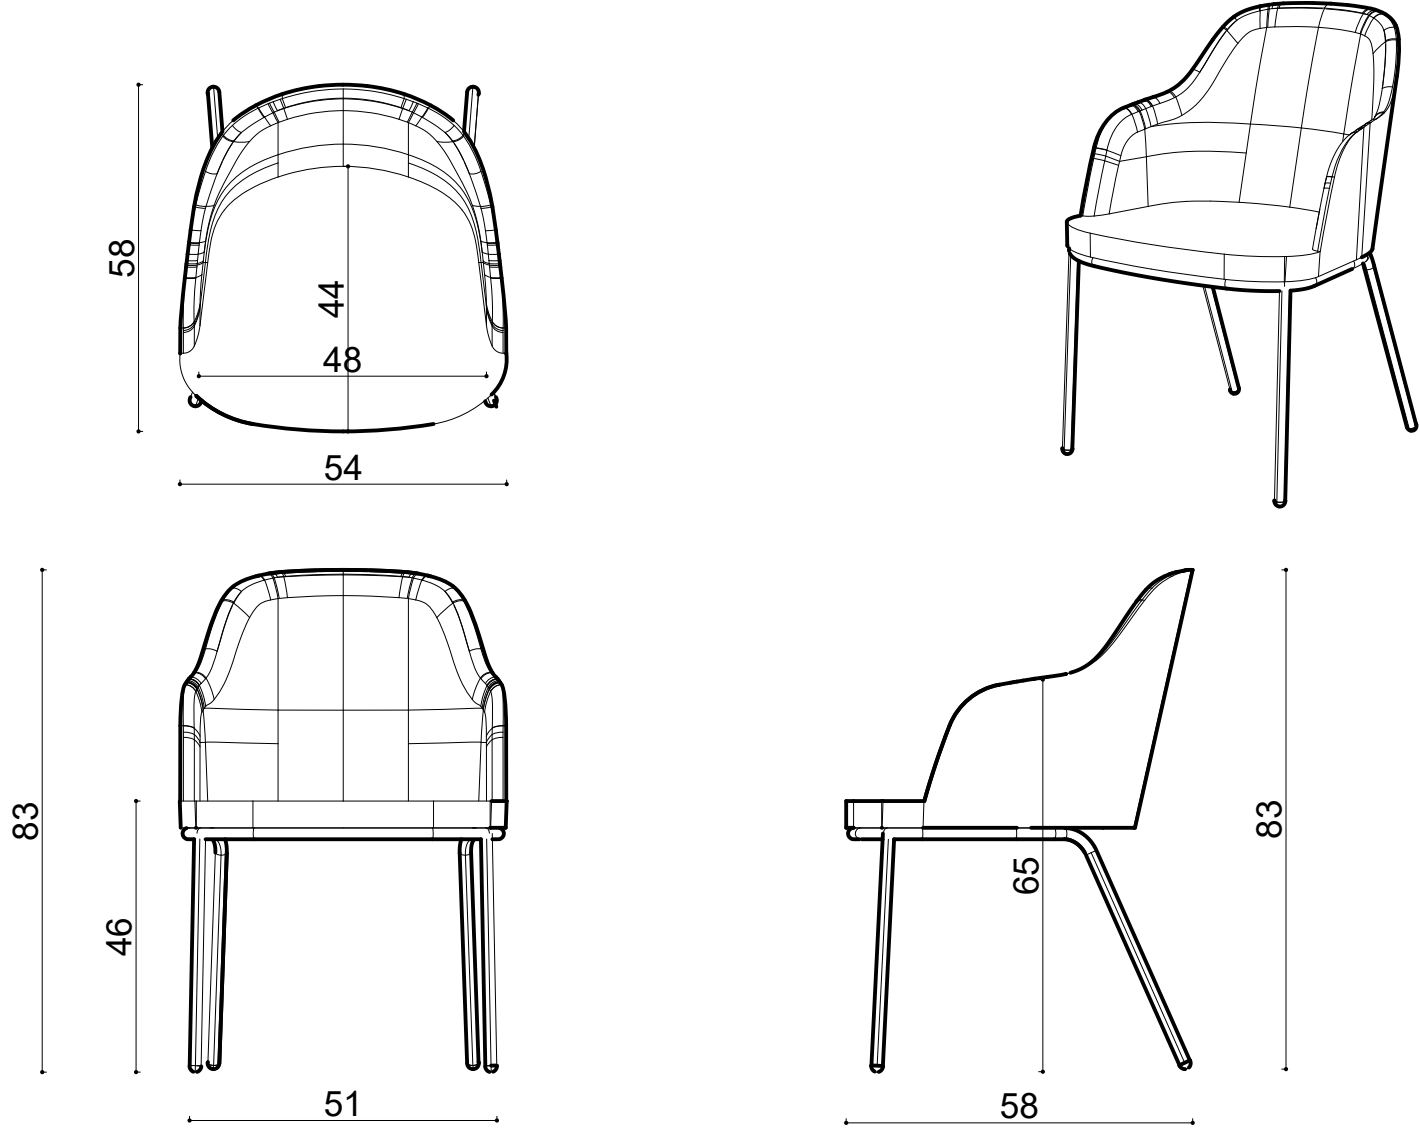

# Rhone Kl. Chair - Pipe Leg

Not:

Ölçüler mm dir.

Revizyon Nr.	Revizyon Amacı	Revizyon Tr.	Kabul Eden	Çizen		Parça Adı :		
				K.Eden	Özkan ÖZTÜRK			
				Ürün No		Malzeme		
				Ölçek	1/1	Kaplama-Isıl İşlem		
				Tarih	2023	Genel Tolerans	± 0.1	Adet :