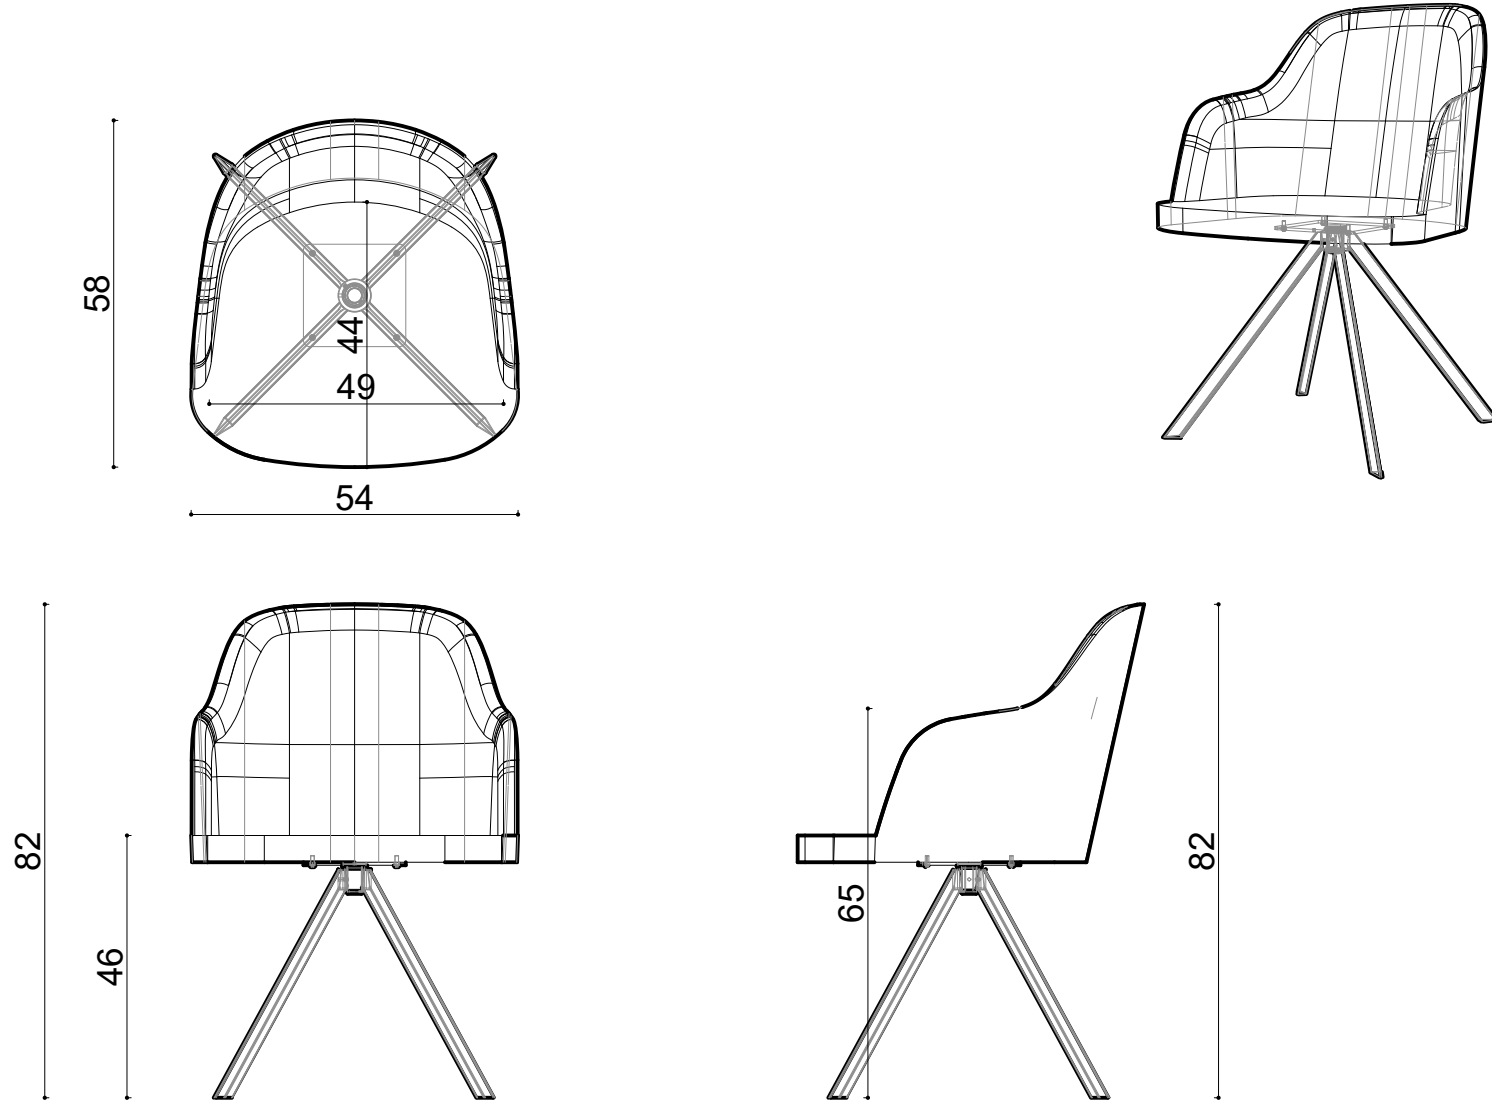

# Rhone Kl. Chair - Triangle Leg

Not:

Ölçüler mm dir.

Revizyon Nr.	Revizyon Amacı	Revizyon Tr.	Kabul Eden	Çizen	Teknik Büro	Parça Adı :		 www.ilex.com.tr	
				K.Eden Özkan ÖZTÜRK		Malzeme			
				Ürün No		Kaplama-Isıl İşlem			
				Ölçek 1/1		Genel Tolerans $\pm 0.1$			Adet :
				Tarih 2023					