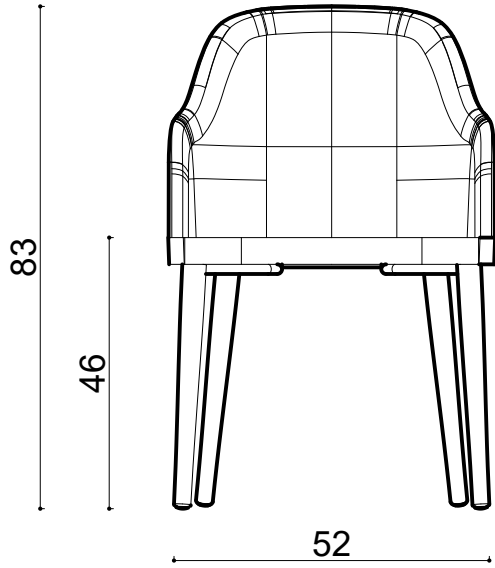

# Rhone Kl. Chair - Wood Dowel Leg

Not:

Ölçüler mm dir.

Revizyon Nr.	Revizyon Amacı	Revizyon Tr.	Kabul Eden	Çizen	Teknik Büro	Parça Adı :			
				K.Eden		Özkan ÖZTÜRK	Malzeme		
				Ürün No			Kaplama-Isıl İşlem		
				Ölçek		1/1	Genel Tolerans	± 0.1	Adet :
				Tarih		2023			