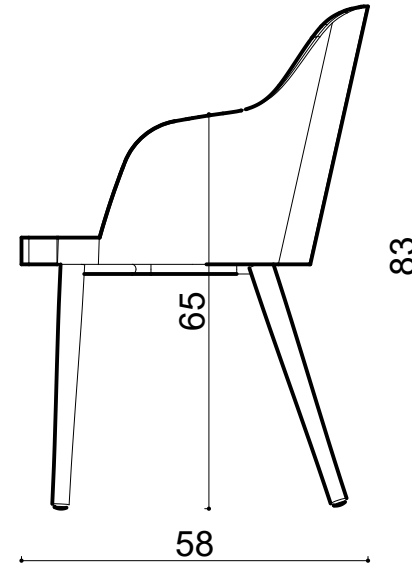

# Rhone Kl. Chair - Wood Dowel Leg

Not:

Ölçüler mm dir.

Revizyon Nr.	Revizyon Amacı	Revizyon Tr.	Kabul Eden	Çizen	Teknik Büro	Parça Adı :			
				K.Eden		Özkan ÖZTÜRK	Malzeme		
				Ürün No			Kaplama-Isıl İşlem		
				Ölçek		1/1	Genel Tolerans	± 0.1	Adet :
				Tarih		2023			