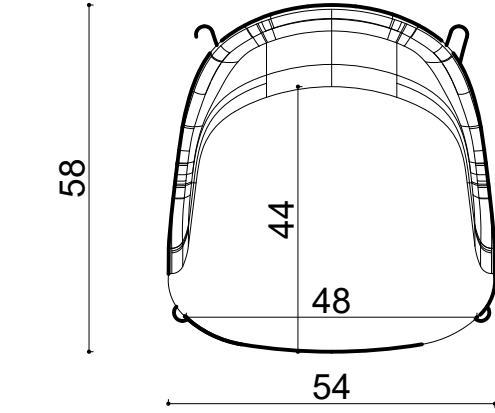

# Rhone Kl. Chair - Wood Dowel Leg

Not:

Ölçüler mm dir.

Revizyon Nr.	Revizyon Amacı	Revizyon Tr.	Kabul Eden	Çizen	Teknik Büro	Parça Adı :			
				K.Eden		Özkan ÖZTÜRK	Malzeme		
				Ürün No			Kaplama-Isıl İşlem		
				Ölçek		1/1	Genel Tolerans	± 0.1	Adet :
				Tarih		2023			