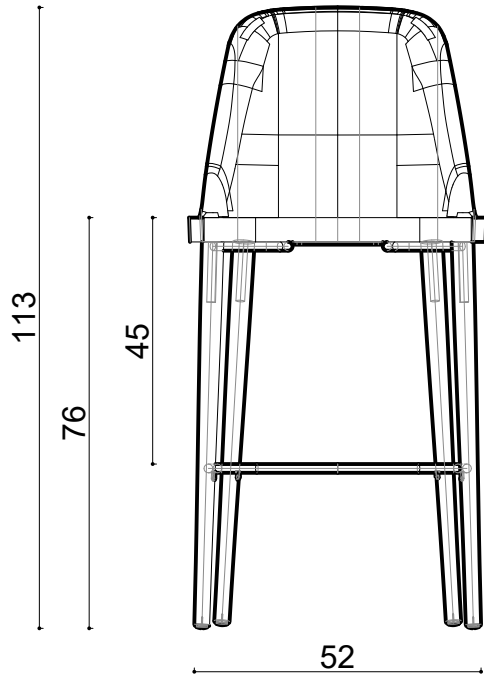

Rhone Kls. Bar - Wood Dowel Leg

Not:

Ölçüler mm dir.

Revizyon Nr.	Revizyon Amacı	Revizyon Tr.	Kabul Eden	Çizen	Teknik Büro	Parça Adı :		
				K.Eden Özkan ÖZTÜRK		Malzeme		
				Ürün No		Kaplama-Isıl İşlem		
				Ölçek 1/1		Genel Tolerans	± 0.1	Adet :
				Tarih 2023				