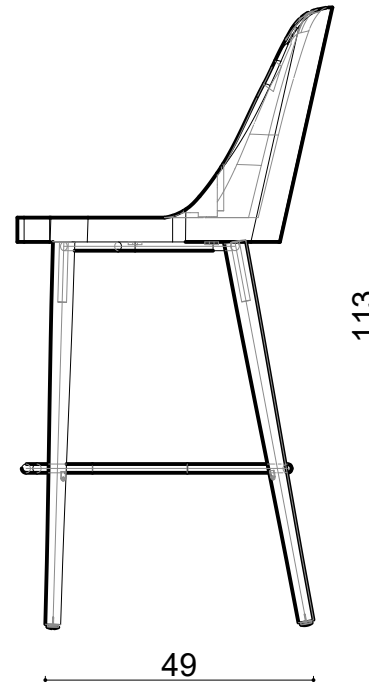

Rhone Kls. Bar - Wood Dowel Leg

Not:

Ölçüler mm dir.

Revizyon Nr.	Revizyon Amacı	Revizyon Tr.	Kabul Eden	Çizen	Teknik Büro	Parça Adı :		
				K.Eden Özkan ÖZTÜRK		Malzeme		
				Ürün No		Kaplama-Isıl İşlem		
				Ölçek 1/1		Genel Tolerans	± 0.1	Adet :
				Tarih 2023				