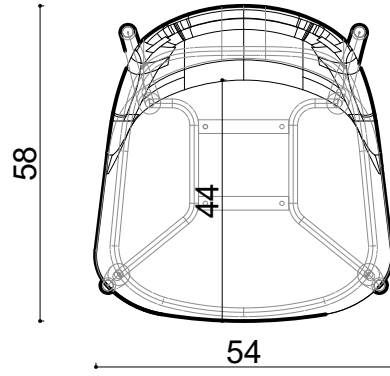

Rhone Kls. Bar - Wood Dowel Leg

Not:

Ölçüler mm dir.

Revizyon Nr.	Revizyon Amacı	Revizyon Tr.	Kabul Eden	Çizen	Teknik Büro	Parça Adı :		
				K.Eden Özkan ÖZTÜRK		Malzeme		
				Ürün No		Kaplama-Isıl İşlem		
				Ölçek 1/1		Genel Tolerans	± 0.1	Adet :
				Tarih 2023				