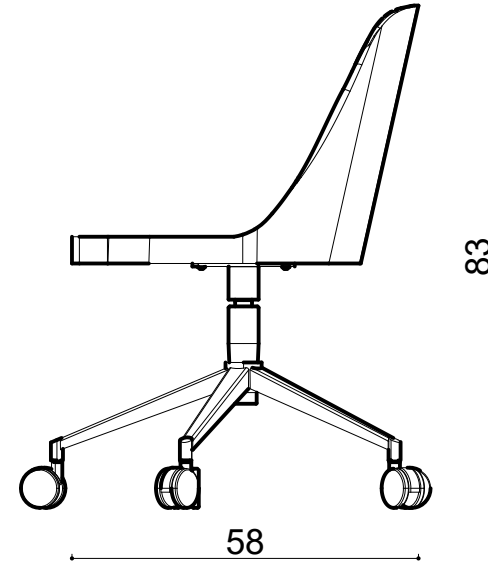

Rhone Kls. Chair - Office Leg

Not:

Ölçüler mm dir.

Revizyon Nr.	Revizyon Amacı	Revizyon Tr.	Kabul Eden	Çizen				
				K.Eden	Özkan ÖZTÜRK	 Teknik Büro		
				Ürün No				
				Ölçek	1/1			
				Tarih	2023			
				Parça Adı :				
				Malzeme				
				Kaplama-Isıl İşlem				
				Genel Tolerans	± 0.1	Adet :		