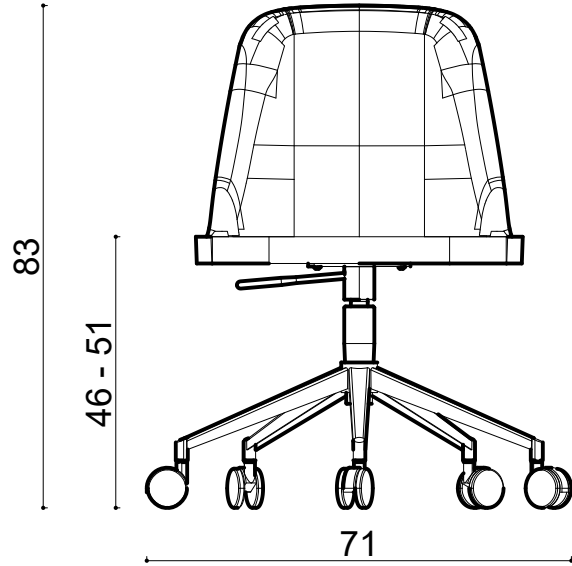

Rhone Kls. Chair - Office Leg

Not:

Ölçüler mm dir.

Revizyon Nr.	Revizyon Amacı	Revizyon Tr.	Kabul Eden	Çizen				
				K.Eden	Özkan ÖZTÜRK	 Teknik Büro		
				Ürün No				
				Ölçek	1/1			
				Tarih	2023			
				Parça Adı :				
				Malzeme				
				Kaplama-Isıl İşlem				
				Genel Tolerans	± 0.1	Adet :		