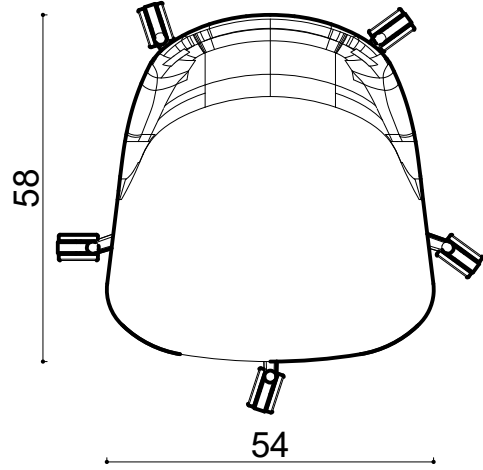

Rhone Kls. Chair - Office Leg

Not:

Ölçüler mm dir.

Revizyon Nr.	Revizyon Amacı	Revizyon Tr.	Kabul Eden	Çizen				
				K.Eden	Özkan ÖZTÜRK	 Teknik Büro		
				Ürün No				
				Ölçek	1/1			
				Tarih	2023			
				Parça Adı :				
				Malzeme				
				Kaplama-Isıl İşlem				
				Genel Tolerans	± 0.1	Adet :		