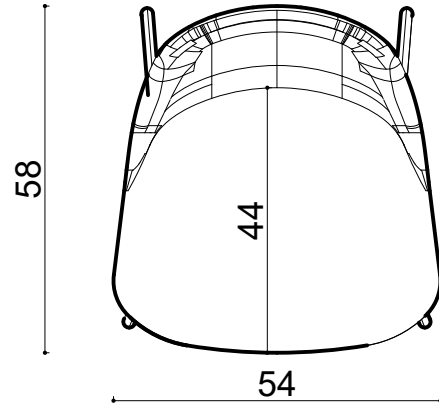

# Rhone Kls. Chair - Pipe Leg

Not:

Ölçüler mm dir.

Revizyon Nr.	Revizyon Amacı	Revizyon Tr.	Kabul Eden	Çizen				
				K.Eden	Özkan ÖZTÜRK	Parça Adı :		
				Ürün No		Malzeme		
				Ölçek	1/1	Kaplama-Isıl İşlem		
				Tarih	2023	Genel Tolerans	± 0.1	Adet :