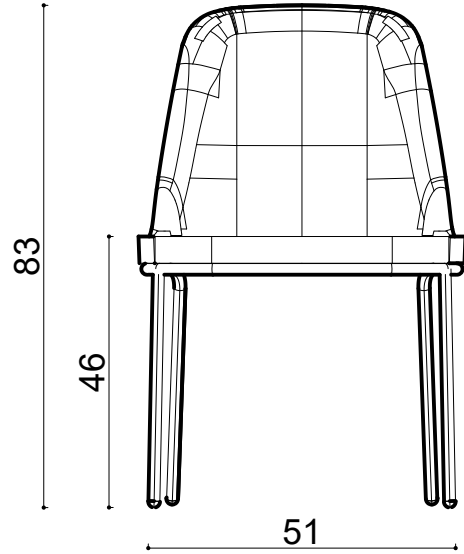

# Rhone Kls. Chair - Pipe Leg

Not:

Ölçüler mm dir.

Revizyon Nr.	Revizyon Amacı	Revizyon Tr.	Kabul Eden	Çizen				
				K.Eden	Özkan ÖZTÜRK	Parça Adı :		
				Ürün No		Malzeme		
				Ölçek	1/1	Kaplama-Isıl İşlem		
				Tarih	2023	Genel Tolerans	± 0.1	Adet :