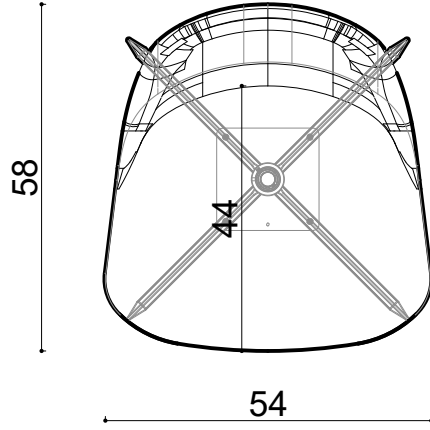

Rhone Kls. Chair - Triangle Leg

Not:

Ölçüler mm dir.

| Revizyon Nr. | Revizyon Amacı | Revizyon Tr. | Kabul Eden | Çizen | | Parça Adı : | |  www.ilex.com.tr |
|--------------|----------------|--------------|------------|---------|--------------|--------------------|-------|--|
| | | | | K.Eden | Özkan ÖZTÜRK | Malzeme | | |
| | | | | Ürün No | | Kaplama-Isıl İşlem | | |
| | | | | Ölçek | 1/1 | Genel Tolerans | ± 0.1 | |
| | | | | Tarih | 2023 | | | |