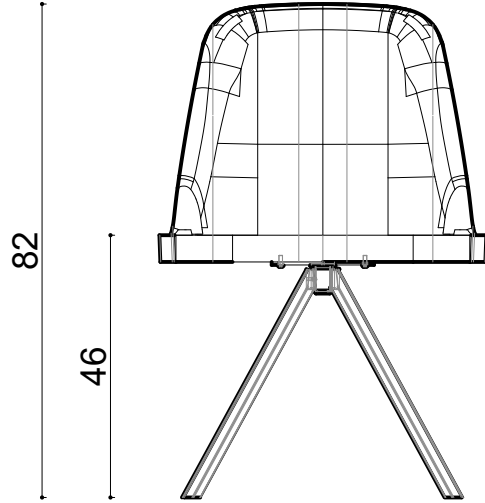

Rhone Kls. Chair - Triangle Leg

Not:

Ölçüler mm dir.

| Revizyon Nr. | Revizyon Amacı | Revizyon Tr. | Kabul Eden | Çizen | | Parça Adı : | |  www.ilex.com.tr |
|--------------|----------------|--------------|------------|---------|--------------|--------------------|-------|--|
| | | | | K.Eden | Özkan ÖZTÜRK | Malzeme | | |
| | | | | Ürün No | | Kaplama-Isıl İşlem | | |
| | | | | Ölçek | 1/1 | Genel Tolerans | ± 0.1 | |
| | | | | Tarih | 2023 | | | |