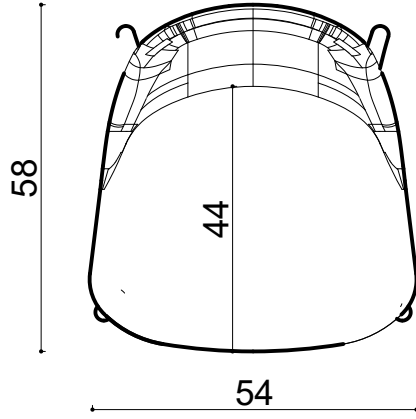

# Rhone Kls. Chair - Wood Dowel Leg

Not:

Ölçüler mm dir.

Revizyon Nr.	Revizyon Amacı	Revizyon Tr.	Kabul Eden	Çizen	Teknik Büro	Parça Adı :		
				K.Eden Özkan ÖZTÜRK		Malzeme		
				Ürün No		Kaplama-Isıl İşlem		
				Ölçek 1/1		Genel Tolerans	± 0.1	Adet :
				Tarih 2023				