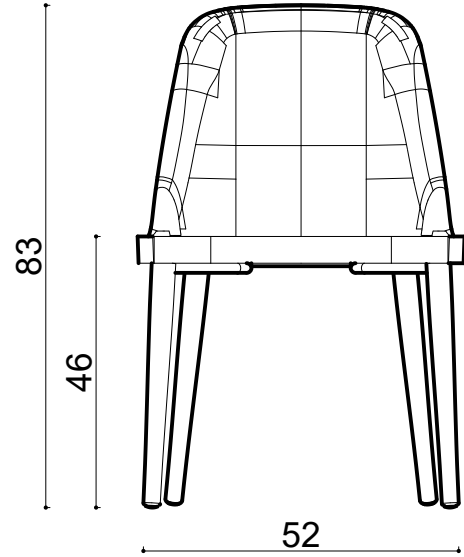

# Rhone Kls. Chair - Wood Dowel Leg

Not:

Ölçüler mm dir.

Revizyon Nr.	Revizyon Amacı	Revizyon Tr.	Kabul Eden	Çizen	Teknik Büro	Parça Adı :		
				K.Eden Özkan ÖZTÜRK		Malzeme		
				Ürün No		Kaplama-Isıl İşlem		
				Ölçek 1/1		Genel Tolerans	± 0.1	Adet :
				Tarih 2023				