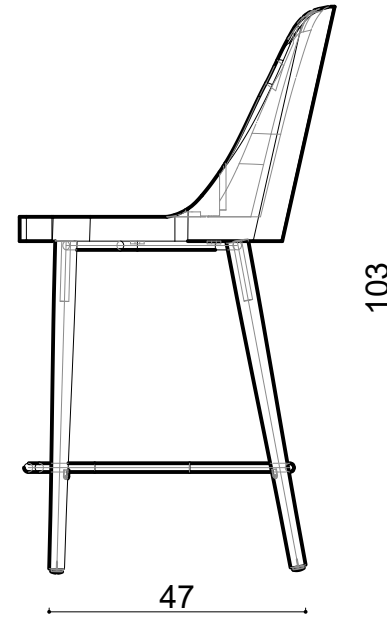

# Rhone Kls. Counter - Wood Dowel Leg

Not:

Ölçüler mm dir.

Revizyon Nr.	Revizyon Amacı	Revizyon Tr.	Kabul Eden	Çizen				
				K.Eden	Özkan ÖZTÜRK	 Teknik Büro		
				Ürün No				
				Ölçek	1/1			
				Tarih	2023			
				Parça Adı :				
				Malzeme				
				Kaplama-Isıl İşlem				
				Genel Tolerans	± 0.1	Adet :		