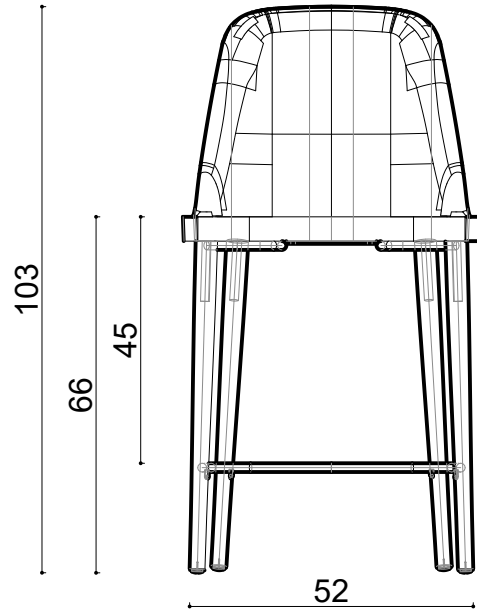

# Rhone Kls. Counter - Wood Dowel Leg

Not:

Ölçüler mm dir.

Revizyon Nr.	Revizyon Amacı	Revizyon Tr.	Kabul Eden	Çizen				
				K.Eden	Özkan ÖZTÜRK	 Teknik Büro		
				Ürün No				
				Ölçek	1/1			
				Tarih	2023			
				Parça Adı :				
				Malzeme				
				Kaplama-Isıl İşlem				
				Genel Tolerans	± 0.1	Adet :		