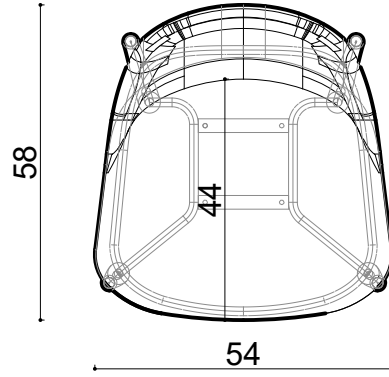

# Rhone Kls. Counter - Wood Dowel Leg

Not:

Ölçüler mm dir.

Revizyon Nr.	Revizyon Amacı	Revizyon Tr.	Kabul Eden	Çizen				
				K.Eden	Özkan ÖZTÜRK	 Teknik Büro		
				Ürün No				
				Ölçek	1/1			
				Tarih	2023			
				Parça Adı :				
				Malzeme				
				Kaplama-Isıl İşlem				
				Genel Tolerans	± 0.1	Adet :		