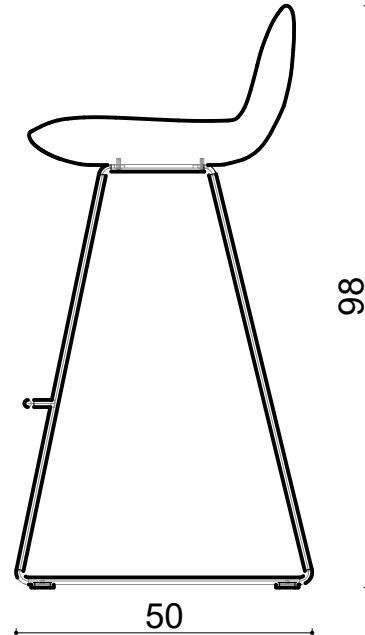

Rio Bar - Sled Leg

Not:

Ölçüler mm dir.

Revizyon Nr.	Revizyon Amacı	Revizyon Tr.	Kabul Eden	Çizen				
				K.Eden	Özkan ÖZTÜRK	Parça Adı :		
				Ürün No		Malzeme		
				Ölçek	1/1	Kaplama-Isıl İşlem		
				Tarih	2023	Genel Tolerans	± 0.1	Adet :