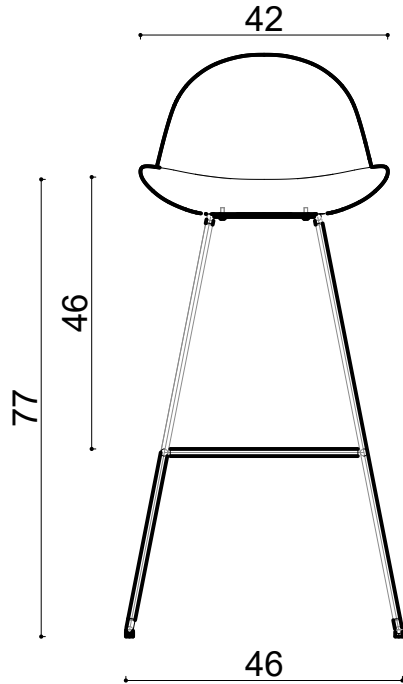

Rio Bar - Sled Leg

Not:

Ölçüler mm dir.

Revizyon Nr.	Revizyon Amacı	Revizyon Tr.	Kabul Eden	Çizen				
				K.Eden	Özkan ÖZTÜRK	Parça Adı :		
				Ürün No		Malzeme		
				Ölçek	1/1	Kaplama-Isıl İşlem		
				Tarih	2023	Genel Tolerans	± 0.1	Adet :