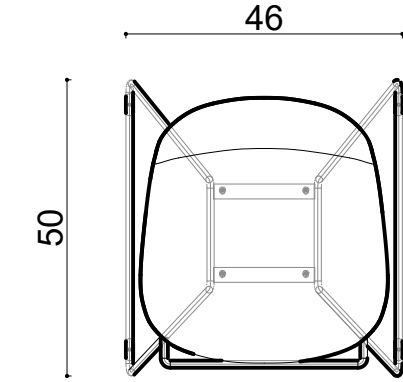

Rio Bar - Sled Leg

Not:

Ölçüler mm dir.

Revizyon Nr.	Revizyon Amacı	Revizyon Tr.	Kabul Eden	Çizen				
				K.Eden	Özkan ÖZTÜRK	Parça Adı :		
				Ürün No		Malzeme		
				Ölçek	1/1	Kaplama-Isıl İşlem		
				Tarih	2023	Genel Tolerans	± 0.1	Adet :