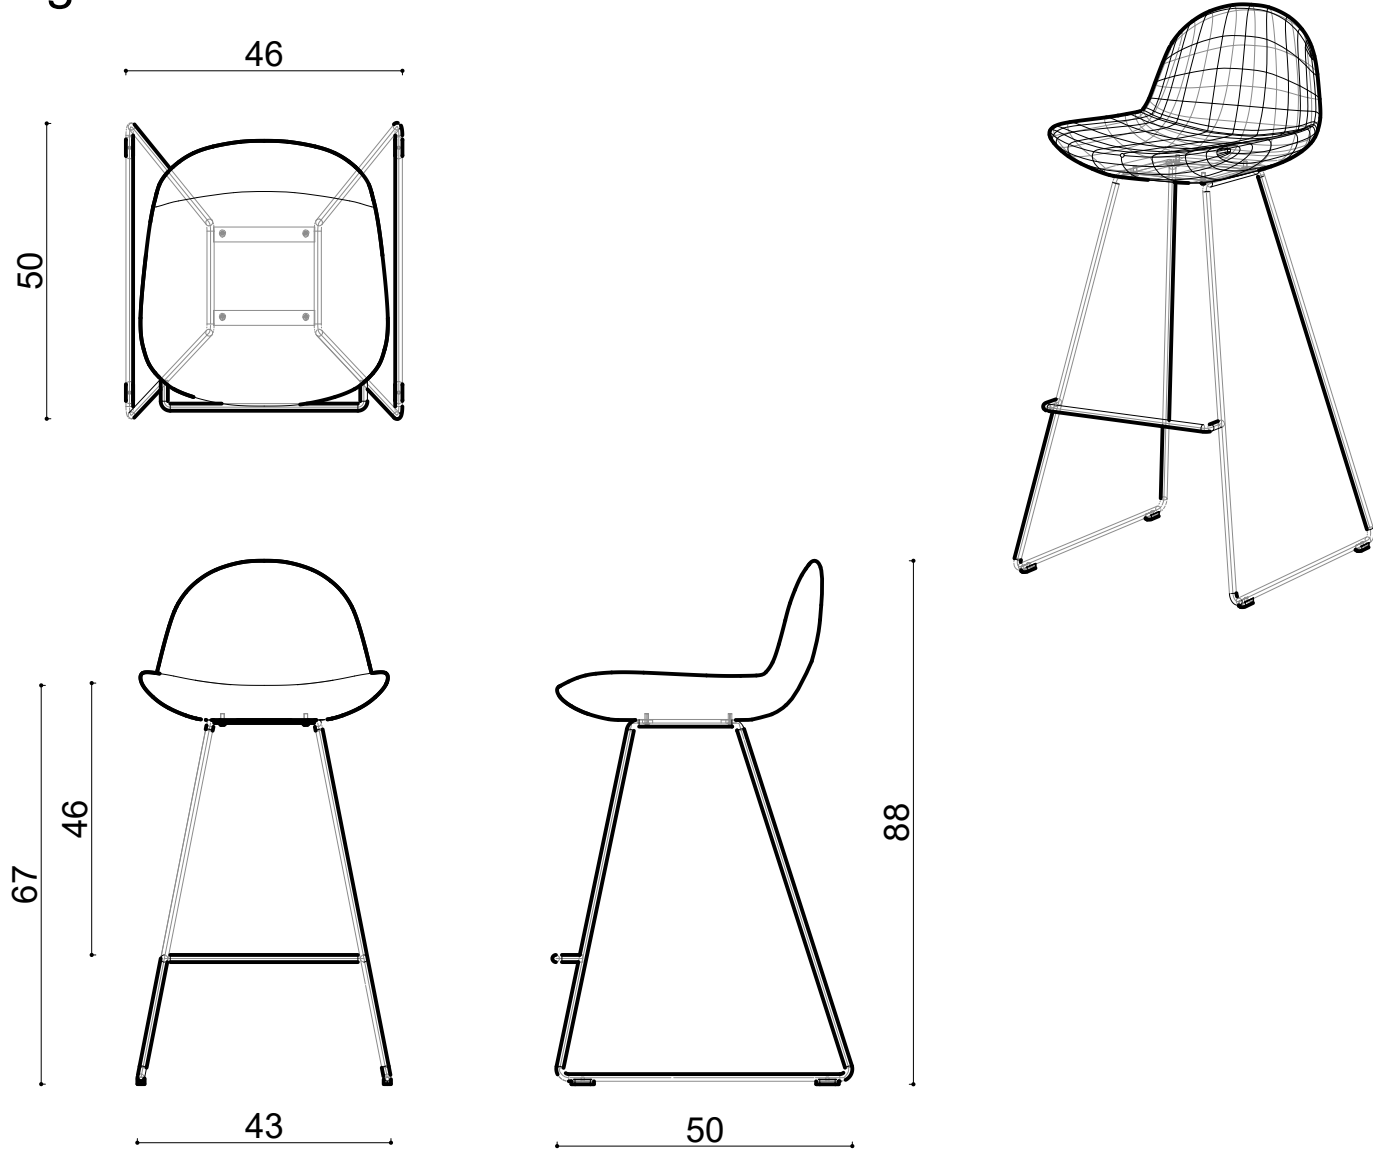

Rio Counter - Sled Leg

Not:

Ölçüler mm dir.

Revizyon Nr.	Revizyon Amacı	Revizyon Tr.	Kabul Eden	Çizen		Parça Adı :		
				K.Eden	Özkan ÖZTÜRK			
				Ürün No				
				Ölçek	1/1			
				Tarih	2023			
						Genel Tolerans	± 0.1	Adet :